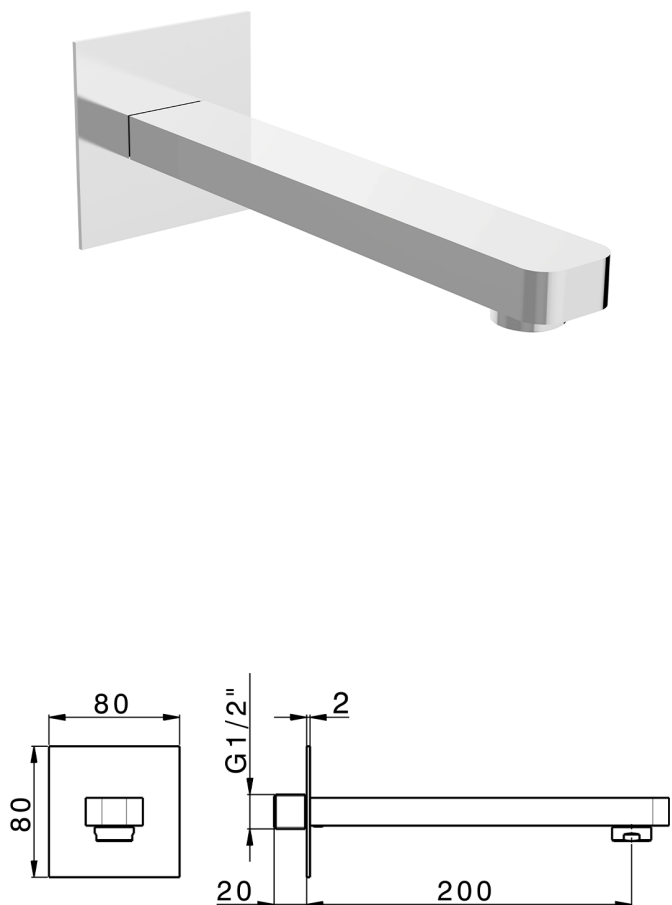

## Bocca di erogazione PUSH&SHOWER\_ZB0G5120

MODELLO **ZB0G5120**

Bocca di erogazione, L.200 mm, piastra quadra 80x80 mm, attacco 1/2" M

### FINITURE DISPONIBILI

-  **21** 21 Cromo
-  **24** 24 Oro
-  **26** 26 Vecchio Rame
-  **2B** 2B Nichel Lucido
-  **2F** 2F Nichel Spazzolato
-  **2W** 2W Oro Spazzolato
-  **3W** 3W Brushed Black Titanium
-  **5G** 5G Oro Rosa
-  **40** 40 Nero Opaco