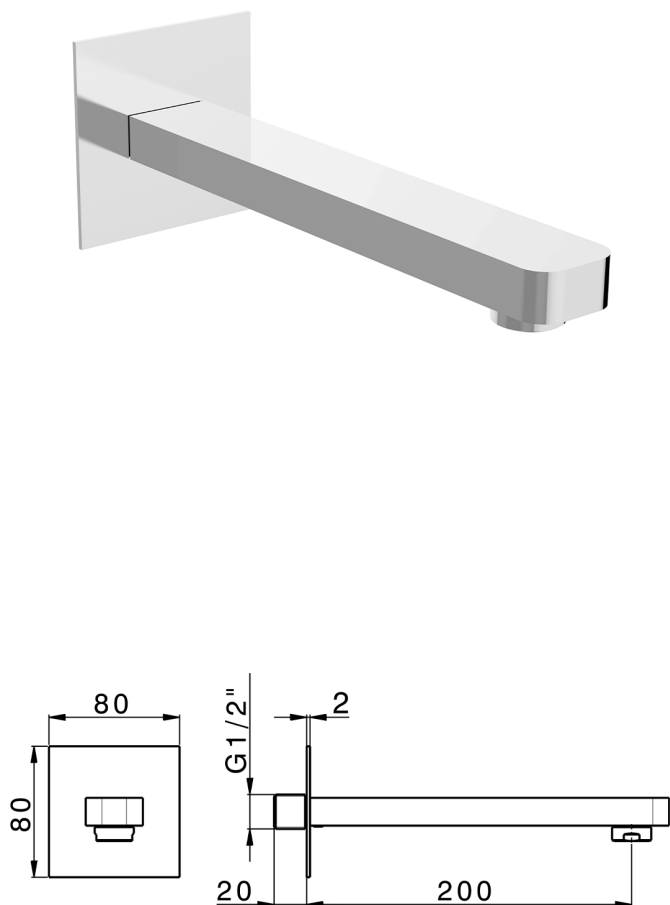

Bocca di erogazione PUSH&SHOWER_ZB0G5120

MODELLO **ZB0G5120**

Bocca di erogazione, L.200 mm, piastra quadra 80x80 mm, attacco 1/2" M

FINITURE DISPONIBILI

-  **21** 21 Cromo
-  **24** 24 Oro
-  **26** 26 Vecchio Rame
-  **2B** 2B Nichel Lucido
-  **2F** 2F Nichel Spazzolato
-  **2W** 2W Oro Spazzolato
-  **3W** 3W Brushed Black Titanium
-  **5G** 5G Oro Rosa
-  **40** 40 Nero Opaco