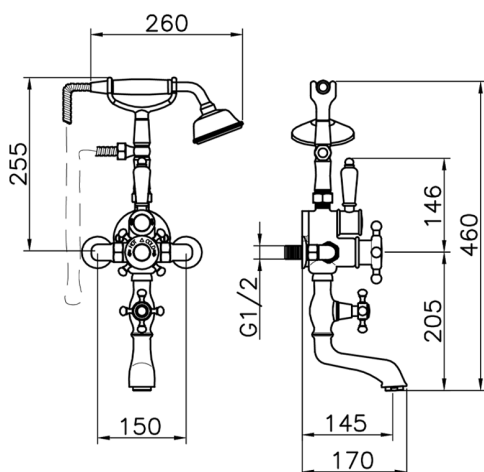

Miscelatore termostatico vasca VICTORIAN_198.VT01H.

MODELLO **198.VT01H.**

Miscelatore termostatico vasca, supporto doccetta su forcella, doccetta monogetto Classica in Ottone D.78 mm, flex Ottone 150 cm

FINITURE DISPONIBILI

- **AC** AC Nichel Satinato Spazzolato
- **AG** AG Oro Antico
- **BA** BA Vecchio Bronzo
- **CR** CR Cromo
- **2W** 2W Oro Spazzolato

CARATTERISTICHE

Ricambio Cartuccia **24.04A.PP**

Cartuccia Termostatica Plus P 8X20

Termostatico

Il Termostatico Huber è il tuo personale gestore dell'acqua che ti aiuta a gestire e controllare acqua ed energia senza sprechi.

2026-06-20