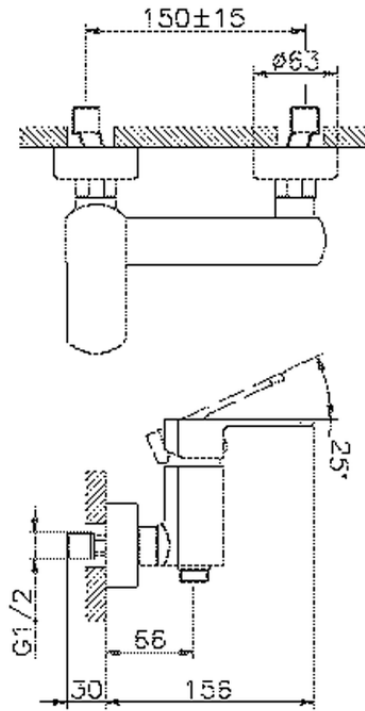

Miscelatore monocomando doccia DADO_DD000440

DD000440

<https://www.huberitalia.com/miscelatore-monocomando-doccia-dado-dd000440>

2026-04-27