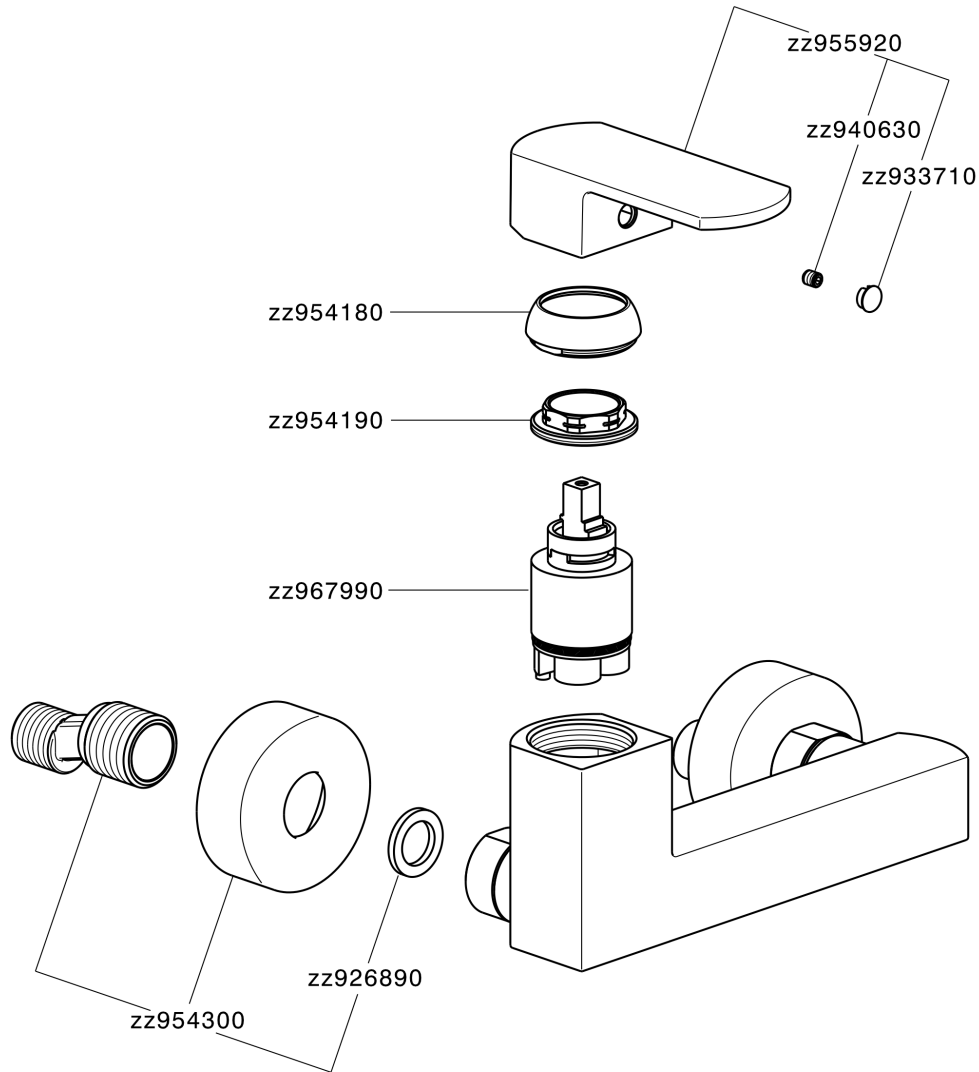

Miscelatore monocomando doccia DADO_DD000440

MODELLO **DD000440**

Miscelatore monocomando doccia, senza completo doccia, attacco per flessibile 1/2" M

FINITURE DISPONIBILI

-  **21** 21 Cromo
-  **2B** 2B Nichel Lucido
-  **2F** 2F Nichel Spazzolato
-  **40** 40 Nero Opaco
-  **4Q** 4Q Bianco Opaco

CARATTERISTICHE

Ricambio Cartuccia **ZZ96799000**

Cartuccia Monocomando 35 mm

Miscelatore monocomando doccia DADO_DD000440

DD000440

<https://www.huberitalia.com/miscelatore-monocomando-doccia-dado-dd000440>