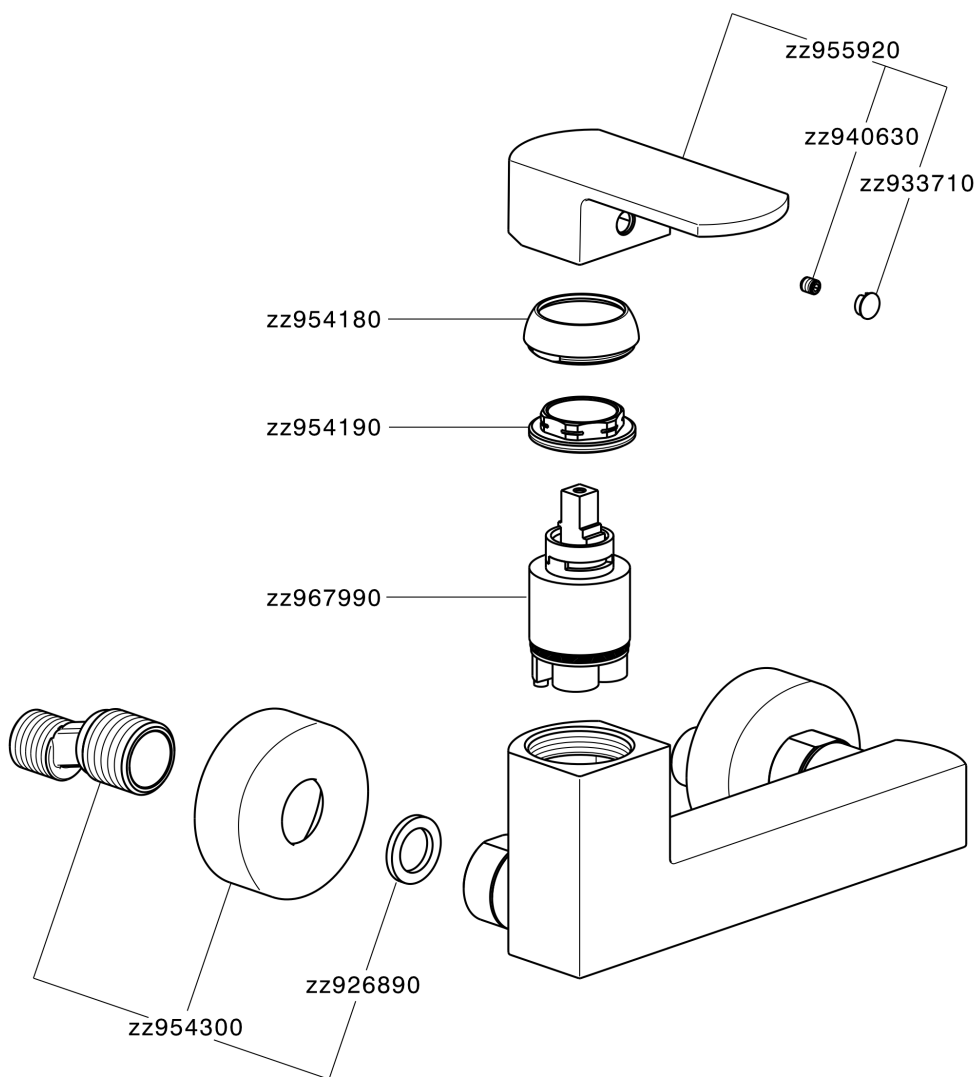

Miscelatore monocomando doccia DADO_DD000440

DD000440

<https://www.huberitalia.com/miscelatore-monocomando-doccia-dado-dd000440>

2026-06-15