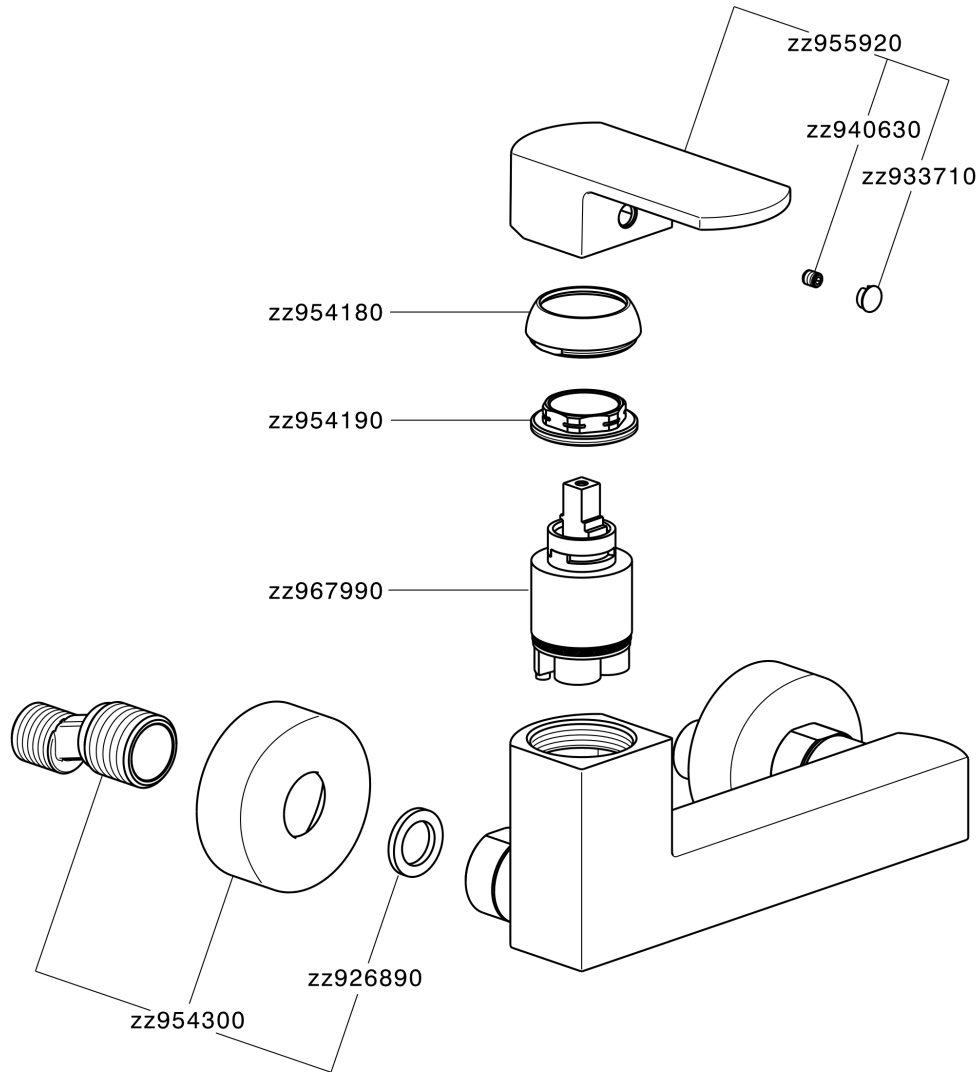

## Miscelatore monocomando doccia DADO\_DD000440

DD000440

<https://www.huberitalia.com/miscelatore-monocomando-doccia-dado-dd000440>

2026-04-27