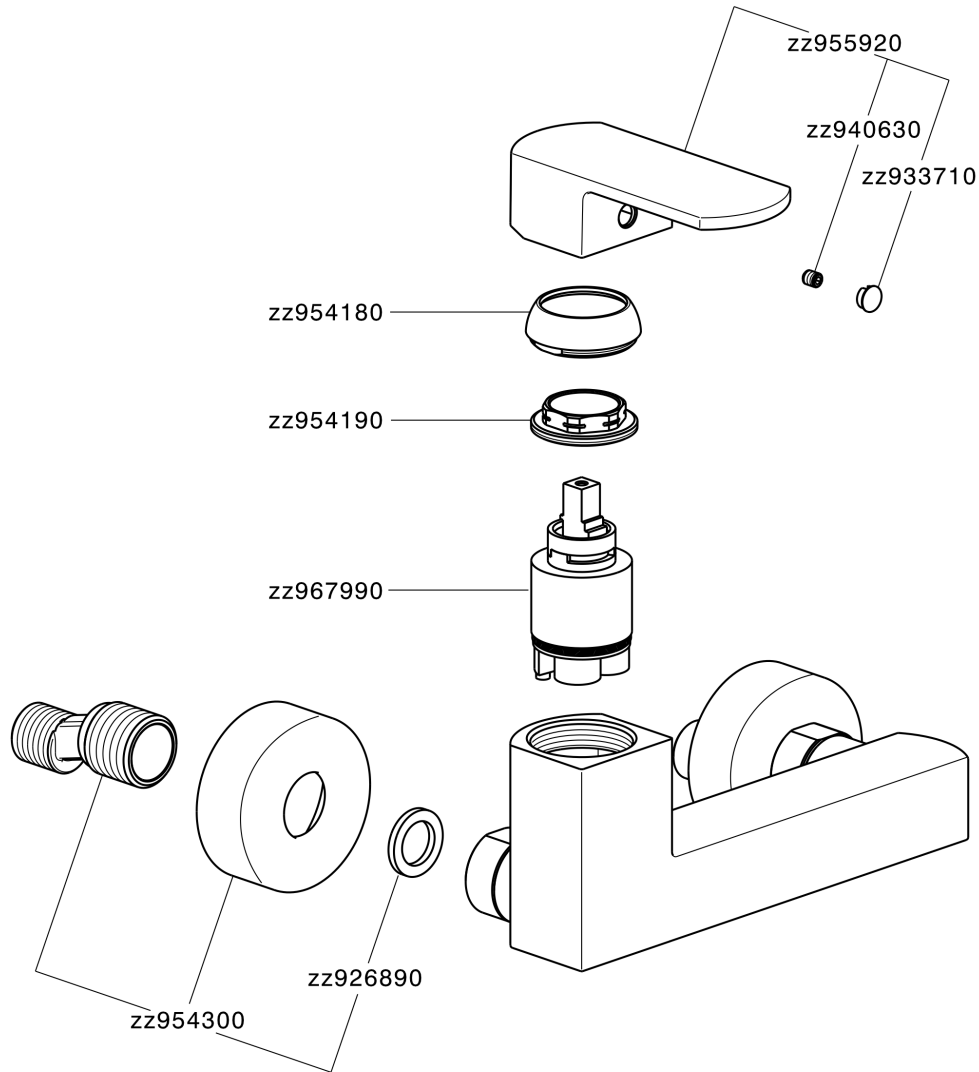

Miscelatore monocomando doccia DADO_DD000440

DD000440

<https://www.huberitalia.com/miscelatore-monocomando-doccia-dado-dd000440>

2026-04-27