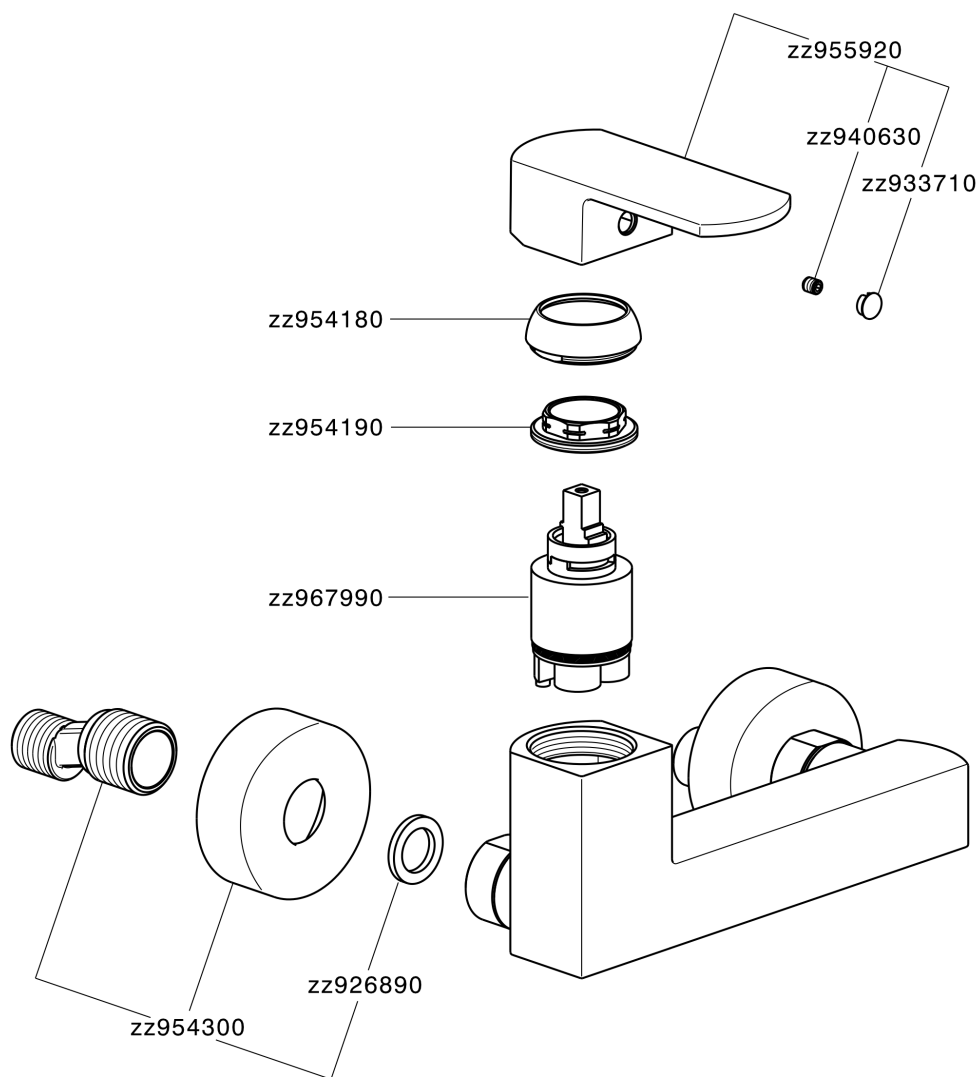

## Miscelatore monocomando doccia DADO\_DD000440

DD000440

<https://www.huberitalia.com/miscelatore-monocomando-doccia-dado-dd000440>

2026-06-14