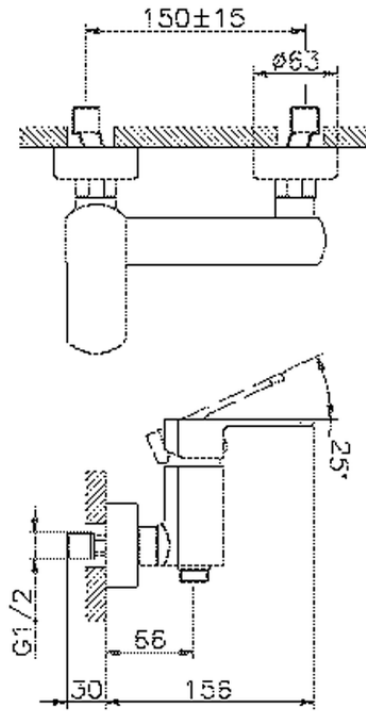

Miscelatore monocomando doccia DADO_DD000440

DD000440

<https://www.huberitalia.com/miscelatore-monocomando-doccia-dado-dd000440>

2026-06-14