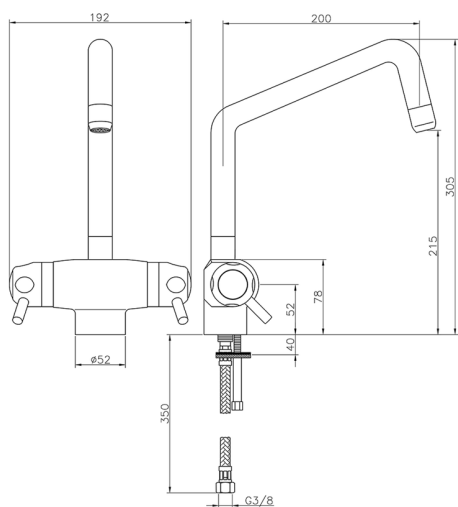

Miscelatore termostatico lavello COLLETTIVITÀ_CPT65010

MODELLO **CPT65010**

Miscelatore termostatico lavello, senza scarico, flex inox G.3/8"

FINITURE DISPONIBILI

21 21 Cromo

CARATTERISTICHE

Ricambio Cartuccia **24.02AB.PL**

Cartuccia Termostatica Plus 12x32

Termostatico

Il Termostatico Huber è il tuo personale gestore dell'acqua che ti aiuta a gestire e controllare acqua ed energia senza sprechi.

2026-06-10