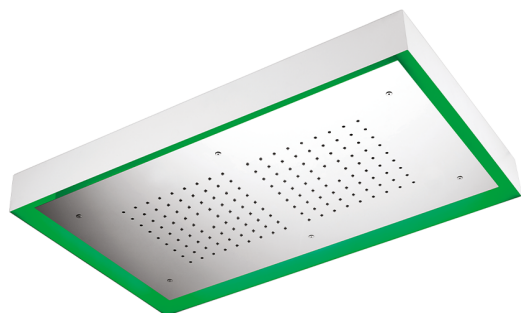

## Soffione a soffitto con cromoterapia 770x470 mm ZEN\_ZS1C0155

MODELLO **ZS1C0155**

Soffione a soffitto con cromoterapia 770x470 mm, con carter esterno bianco, funzioni pioggia, cromoterapia, con pulsantiera ad incasso, acciaio inox AISI 304

### FINITURE DISPONIBILI

**D1** D1 Inox Spazzolato

**40** 40 Nero Opaco

**4Q** 4Q Bianco Opaco

**D2** D2 Inox Lucido