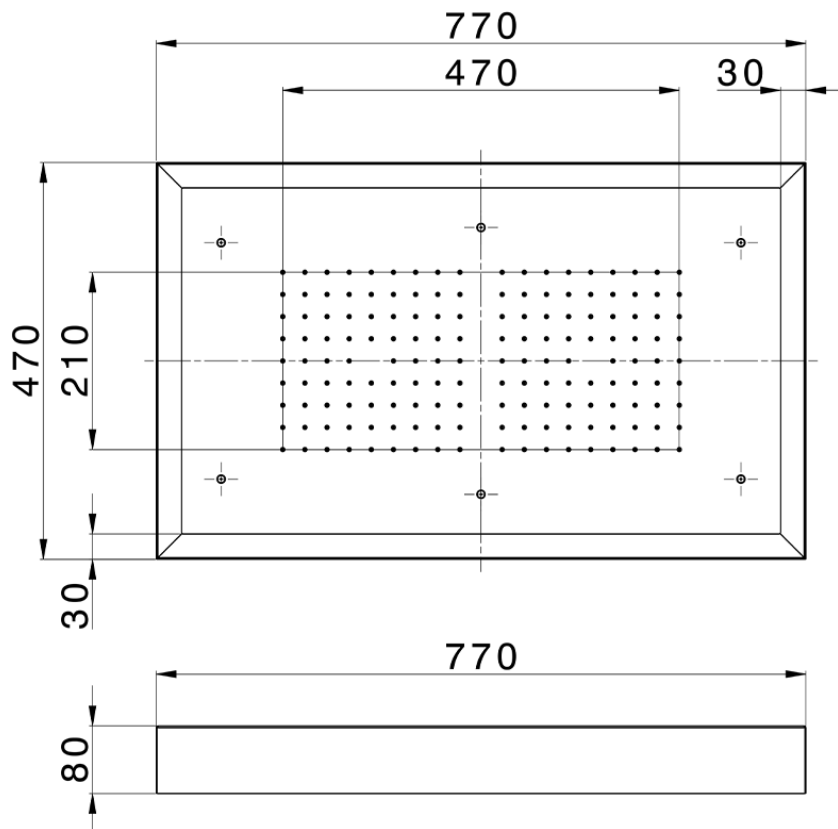

## Soffione a soffitto con cromoterapia 770x470 mm ZEN\_ZS1C0155

ZS1C0155

<https://www.huberitalia.com/soffione-a-soffitto-con-cromoterapia-770x470-mm-zen-zs1c0155>

2026-06-16