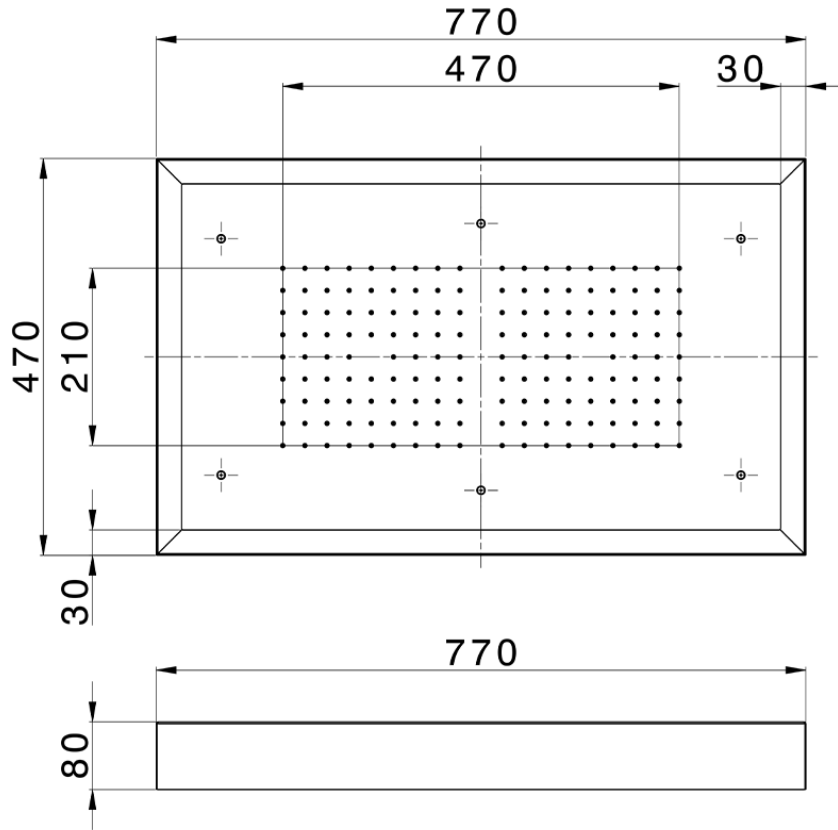

Soffione a soffitto con cromoterapia 770x470 mm ZEN_ZS1C0155

ZS1C0155

<https://www.huberitalia.com/soffione-a-soffitto-con-cromoterapia-770x470-mm-zen-zs1c0155>

2026-06-16