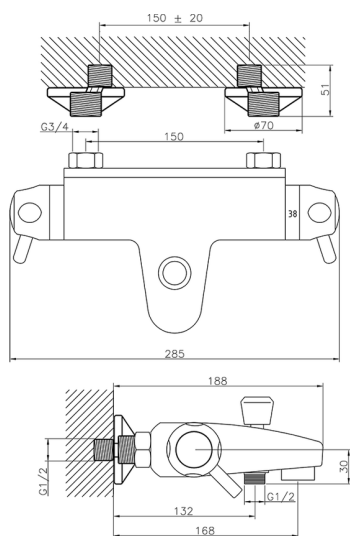

Termostatico

Il Termostatico Huber è il tuo personale gestore dell'acqua che ti aiuta a gestire e controllare acqua ed energia senza sprechi.

2026-06-18