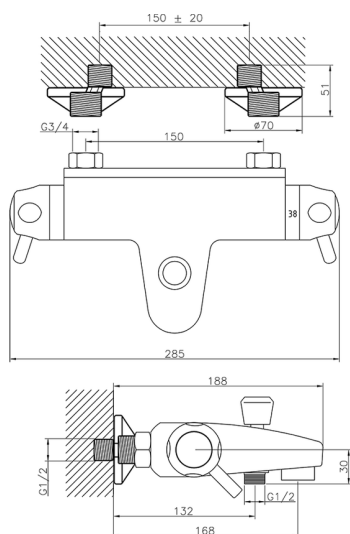

Termostatico

Il Termostatico Huber è il tuo personale gestore dell'acqua che ti aiuta a gestire e controllare acqua ed energia senza sprechi.

2026-04-19