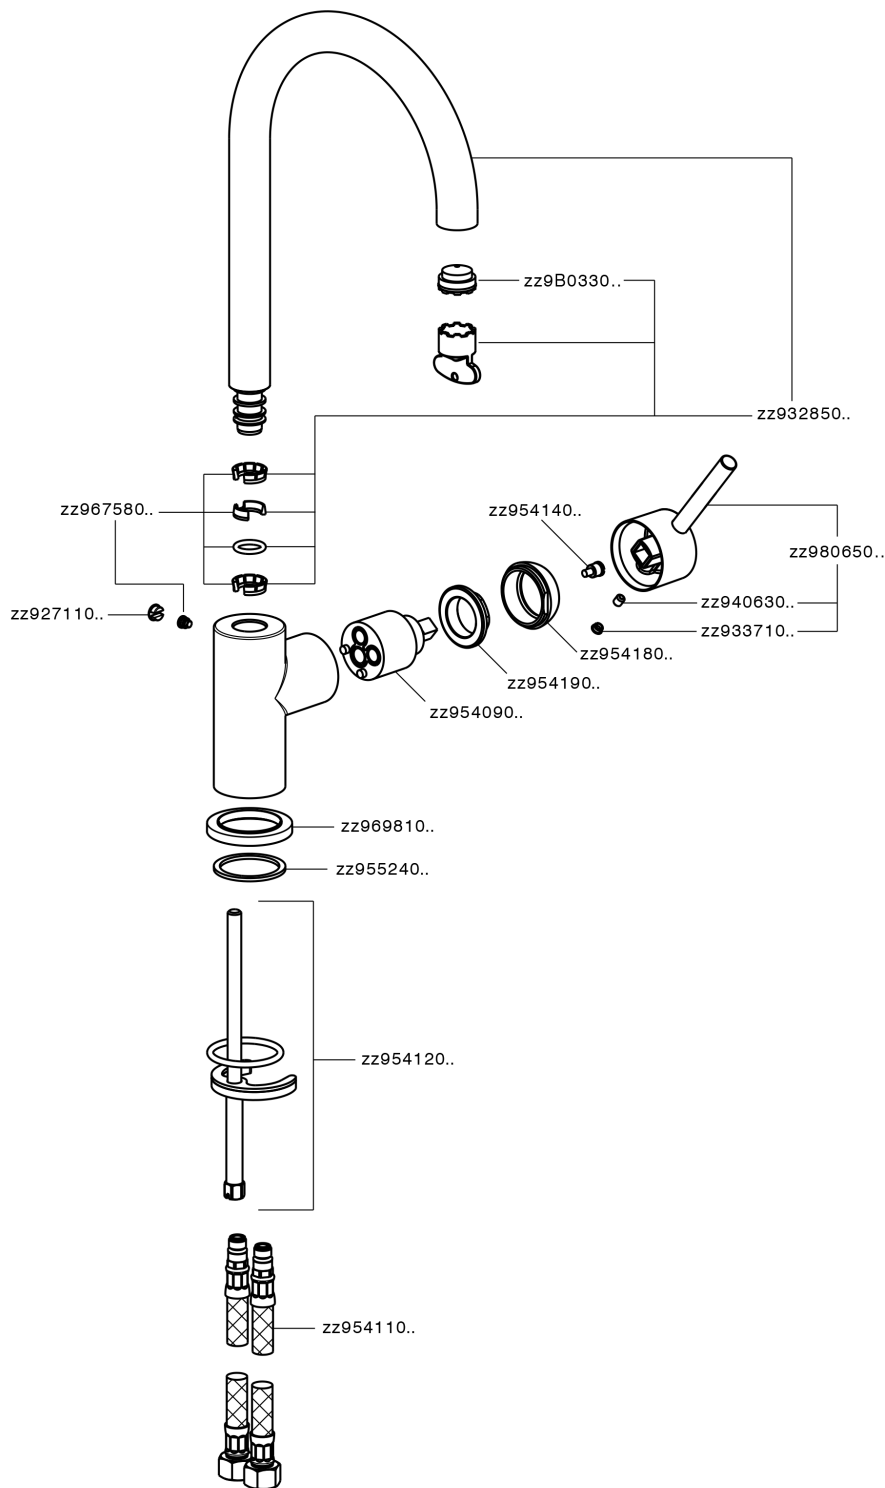

## Miscelatore monocomando lavello EnergySave NUOVA KIRUNA\_K2000535

K2000535

<https://www.huberitalia.com/miscelatore-monocomando-lavello-energysave-nuova-kiruna-k2000535>

2025-06-16