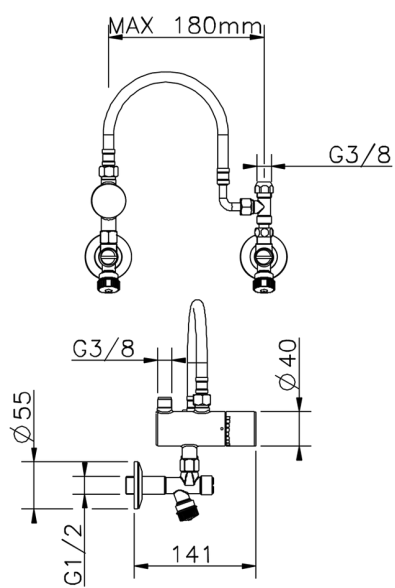

Limitatore di temperatura sotto lavabo COLLETTIVITÀ_TYT83011

MODELLO **TYT83011**

Limitatore di temperatura sotto lavabo, con kit d'installazione

FINITURE DISPONIBILI

CARATTERISTICHE

2026-05-16