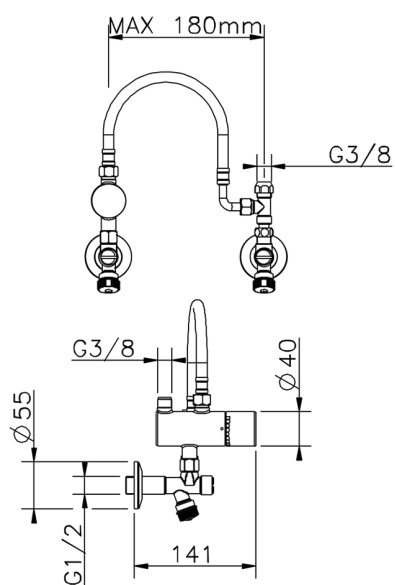

Limitatore di temperatura sotto lavabo COLLETTIVITÀ_TYT83011

MODELLO **TYT83011**

Limitatore di temperatura sotto lavabo, con kit d'installazione

FINITURE DISPONIBILI

CARATTERISTICHE

2026-06-30