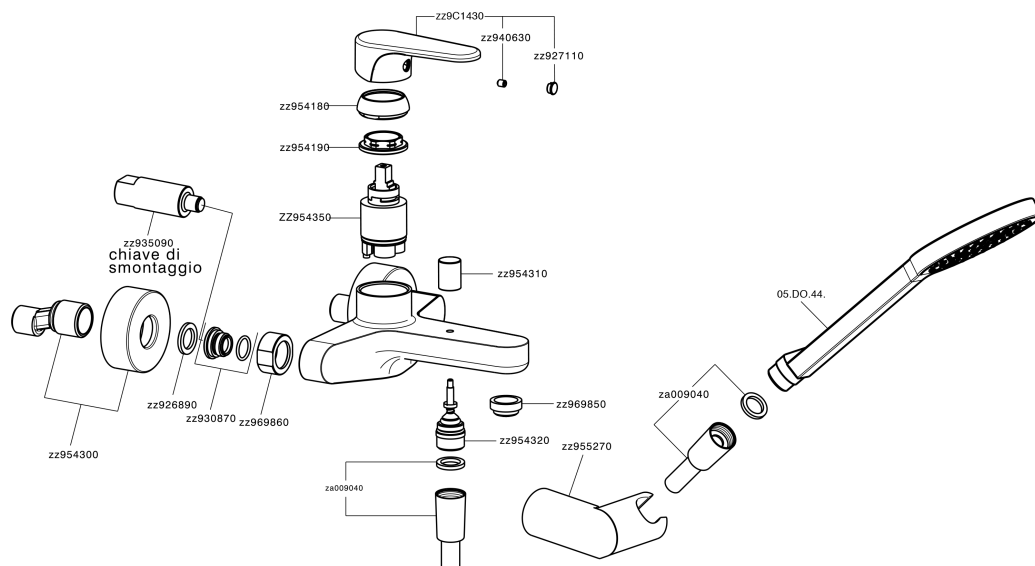

Miscelatore monocomando vasca completo H3_AH000120

MODELLO **AH000120**

Miscelatore monocomando vasca completo, supporto doccia snodato murale, doccia monogetto D.100 mm in ABS, flessibile liscio SILVERFLEX 150 cm

FINITURE DISPONIBILI

- 
21 21 Cromo
- 
2F 2F Nichel Spazzolato
- 
40 40 Nero Opaco

CARATTERISTICHE

Ricambio Cartuccia **ZZ95435000**

Cartuccia Monocomando 35 mm

Miscelatore monocomando vasca completo H3_AH000120

AH000120

<https://www.huberitalia.com/miscelatore-monocomando-vasca-completo-h3-ah000120>

2026-05-02