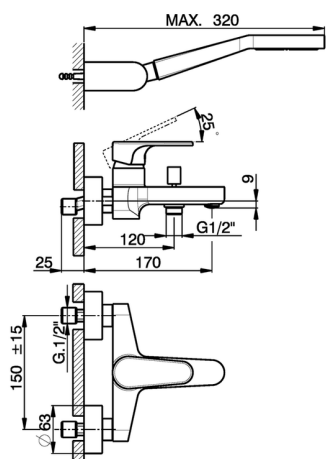

Miscelatore monocomando vasca completo H3_AH000120

MODELLO **AH000120**

Miscelatore monocomando vasca completo, supporto doccia snodato murale, doccia monogetto D.100 mm in ABS, flessibile liscio SILVERFLEX 150 cm

FINITURE DISPONIBILI

- 
21 21 Cromo
- 
2F 2F Nichel Spazzolato
- 
40 40 Nero Opaco

CARATTERISTICHE

Ricambio Cartuccia **ZZ95435000**

Cartuccia Monocomando 35 mm

Miscelatore monocomando vasca completo H3_AH000120

AH000120

<https://www.huberitalia.com/miscelatore-monocomando-vasca-completo-h3-ah000120>

2026-05-02