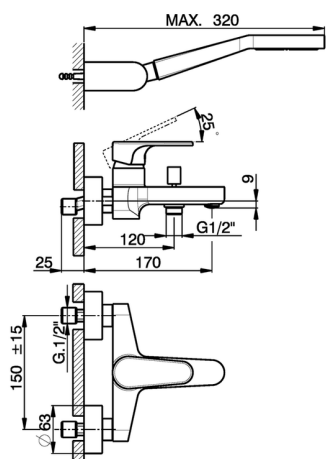

Miscelatore monocomando vasca completo H3_AH000120

MODELLO **AH000120**

Miscelatore monocomando vasca completo, supporto doccia snodato murale, doccia monogetto D.100 mm in ABS, flessibile liscio SILVERFLEX 150 cm

FINITURE DISPONIBILI

-  **21** 21 Cromo
-  **2F** 2F Nichel Spazzolato
-  **40** 40 Nero Opaco

CARATTERISTICHE

Ricambio Cartuccia **ZZ95435000**

Cartuccia Monocomando 35 mm

Miscelatore monocomando vasca completo H3_AH000120