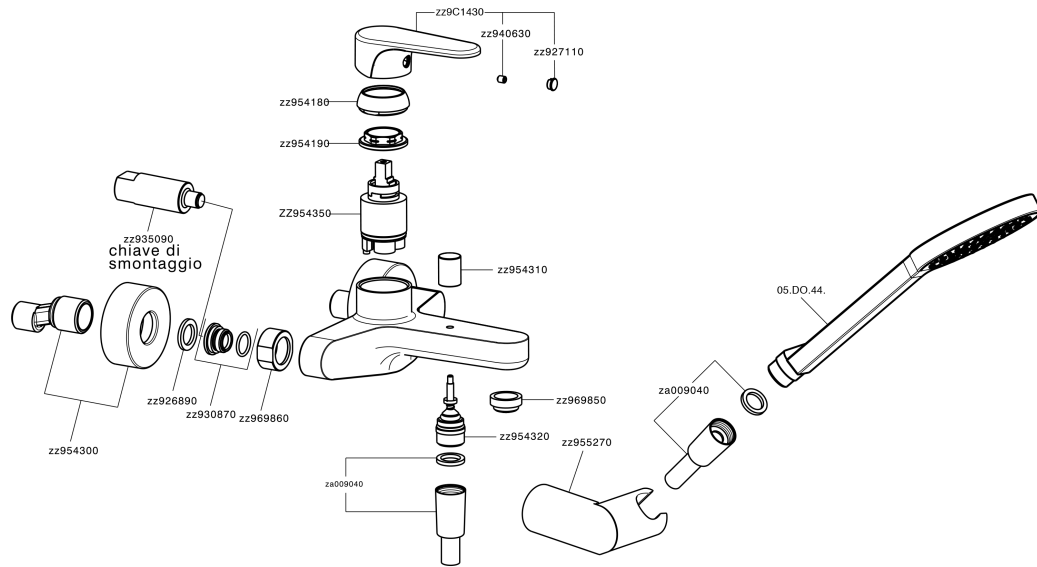

Miscelatore monocomando vasca completo H3_AH000120

MODELLO **AH000120**

Miscelatore monocomando vasca completo, supporto doccia snodato murale, doccia monogetto D.100 mm in ABS, flessibile liscio SILVERFLEX 150 cm

FINITURE DISPONIBILI

-  **21** 21 Cromo
-  **2F** 2F Nichel Spazzolato
-  **40** 40 Nero Opaco

CARATTERISTICHE

Ricambio Cartuccia **ZZ95435000**

Cartuccia Monocomando 35 mm

Miscelatore monocomando vasca completo H3_AH000120

AH000120

<https://www.huberitalia.com/miscelatore-monocomando-vasca-completo-h3-ah000120>

2026-06-25