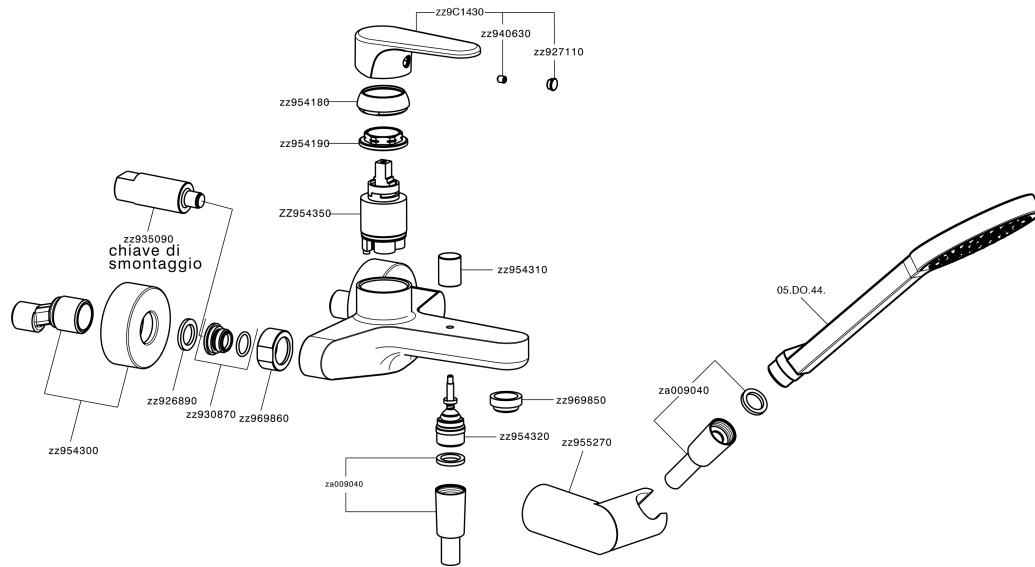

Miscelatore monocomando vasca completo H3_AH000120

AH000120

<https://www.huberitalia.com/miscelatore-monocomando-vasca-completo-h3-ah000120>

2026-05-02