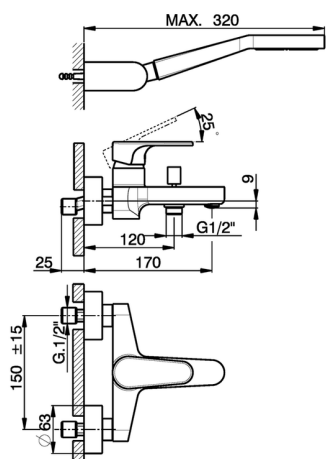

Miscelatore monocomando vasca completo H3_AH000120

MODELLO **AH000120**

Miscelatore monocomando vasca completo, supporto doccetta snodato murale, doccetta monogetto D.100 mm in ABS, flessibile liscio SILVERFLEX 150 cm

FINITURE DISPONIBILI

-  **21** 21 Cromo
-  **2F** 2F Nichel Spazzolato
-  **40** 40 Nero Opaco

CARATTERISTICHE

Ricambio Cartuccia **ZZ95435000**

Cartuccia Monocomando 35 mm

Miscelatore monocomando vasca completo H3_AH000120