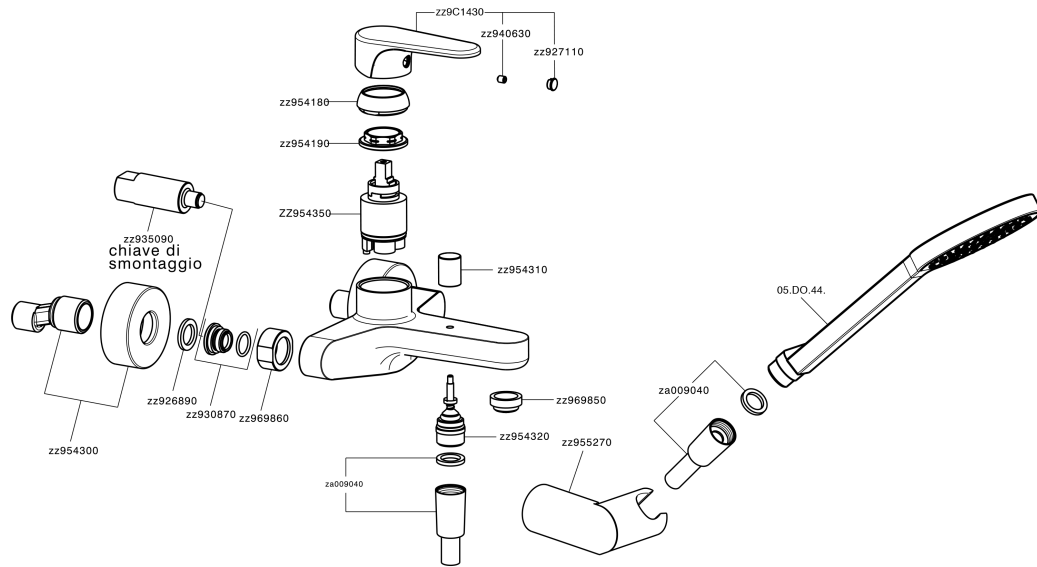

Miscelatore monocomando vasca completo H3_AH000120

MODELLO **AH000120**

Miscelatore monocomando vasca completo, supporto doccetta snodato murale, doccetta monogetto D.100 mm in ABS, flessibile liscio SILVERFLEX 150 cm

FINITURE DISPONIBILI

-  **21** 21 Cromo
-  **2F** 2F Nichel Spazzolato
-  **40** 40 Nero Opaco

CARATTERISTICHE

Ricambio Cartuccia **ZZ95435000**

Cartuccia Monocomando 35 mm

Miscelatore monocomando vasca completo H3_AH000120

AH000120

<https://www.huberitalia.com/miscelatore-monocomando-vasca-completo-h3-ah000120>

2026-06-24