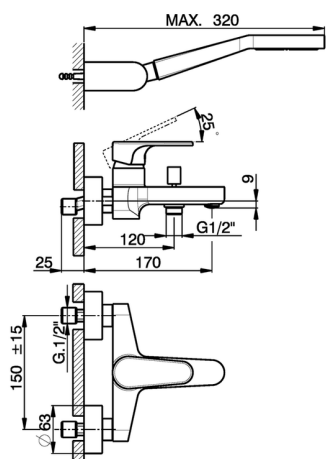

Miscelatore monocomando vasca completo H3_AH000120

MODELLO **AH000120**

Miscelatore monocomando vasca completo, supporto doccetta snodato murale, doccetta monogetto D.100 mm in ABS, flessibile liscio SILVERFLEX 150 cm

FINITURE DISPONIBILI

-  **21** 21 Cromo
-  **2F** 2F Nichel Spazzolato
-  **40** 40 Nero Opaco

CARATTERISTICHE

Ricambio Cartuccia **ZZ95435000**

Cartuccia Monocomando 35 mm

Miscelatore monocomando vasca completo H3_AH000120

AH000120

<https://www.huberitalia.com/miscelatore-monocomando-vasca-completo-h3-ah000120>

2026-05-03