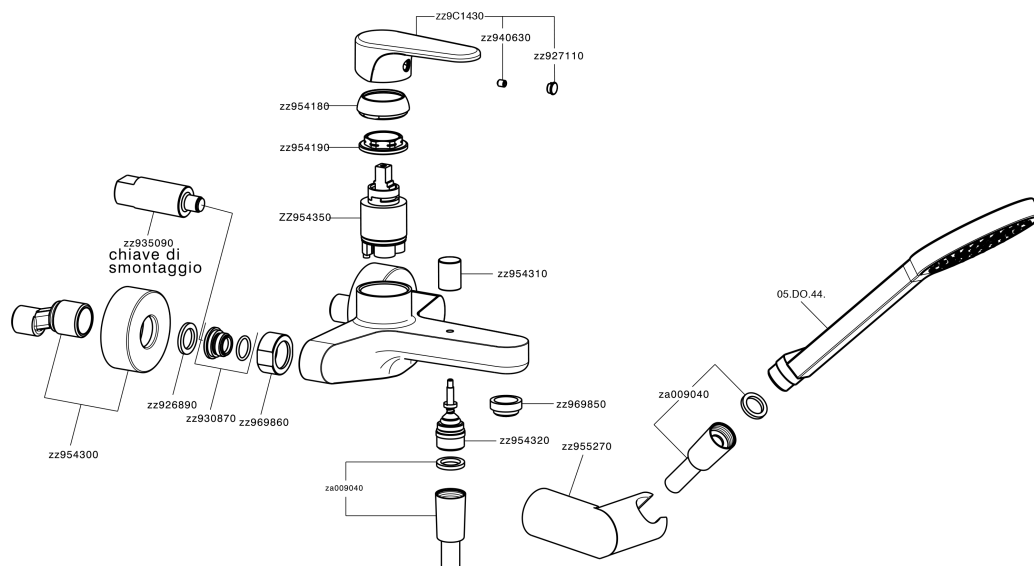

Miscelatore monocomando vasca completo H3_AH000120

MODELLO **AH000120**

Miscelatore monocomando vasca completo, supporto doccetta snodato murale, doccetta monogetto D.100 mm in ABS, flessibile liscio SILVERFLEX 150 cm

FINITURE DISPONIBILI

-  **21** 21 Cromo
-  **2F** 2F Nichel Spazzolato
-  **40** 40 Nero Opaco

CARATTERISTICHE

Ricambio Cartuccia **ZZ95435000**

Cartuccia Monocomando 35 mm

Miscelatore monocomando vasca completo H3_AH000120

AH000120

<https://www.huberitalia.com/miscelatore-monocomando-vasca-completo-h3-ah000120>

2026-05-03