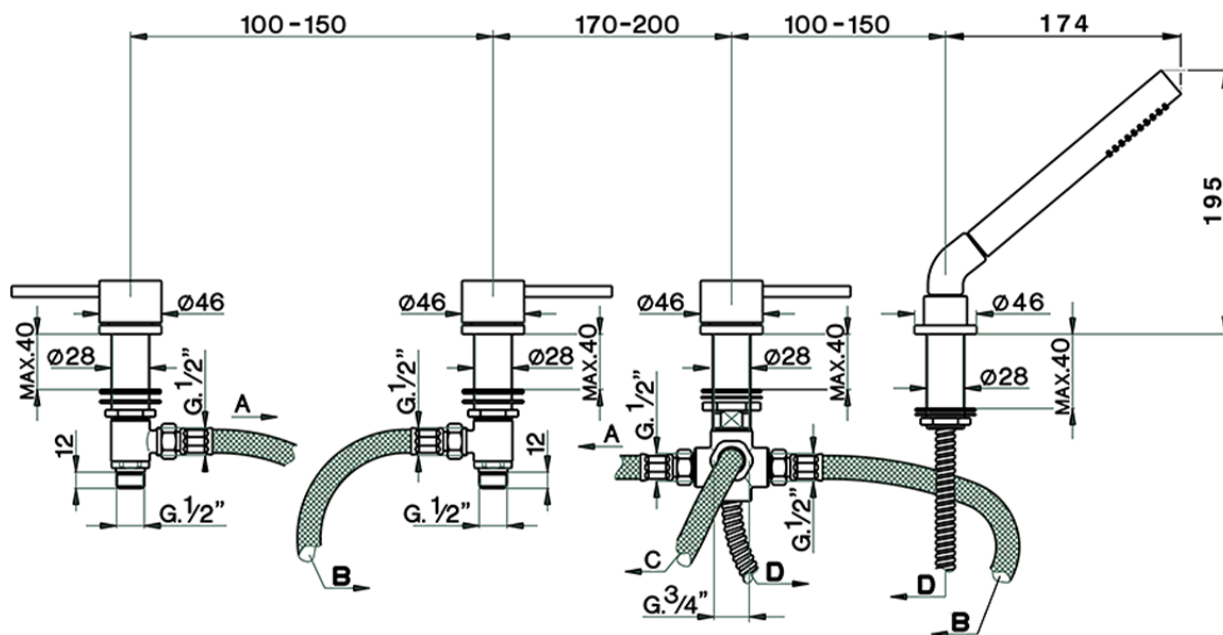

Miscelatore bordo vasca 4 fori NUOVA KIRUNA_K2000290

K2000290

<https://www.huberitalia.com/miscelatore-bordo-vasca-4-fori-nuova-kiruna-k2000290>

2025-09-16