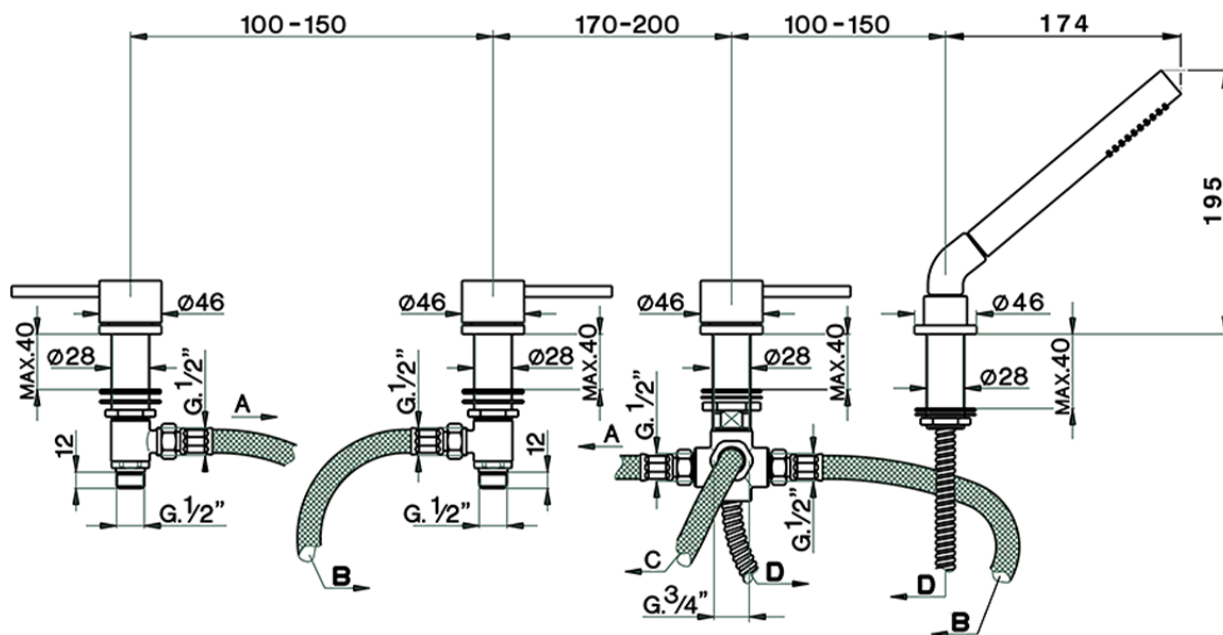

## Miscelatore bordo vasca 4 fori NUOVA KIRUNA\_K2000290

K2000290

<https://www.huberitalia.com/miscelatore-bordo-vasca-4-fori-nuova-kiruna-k2000290>

2025-09-16