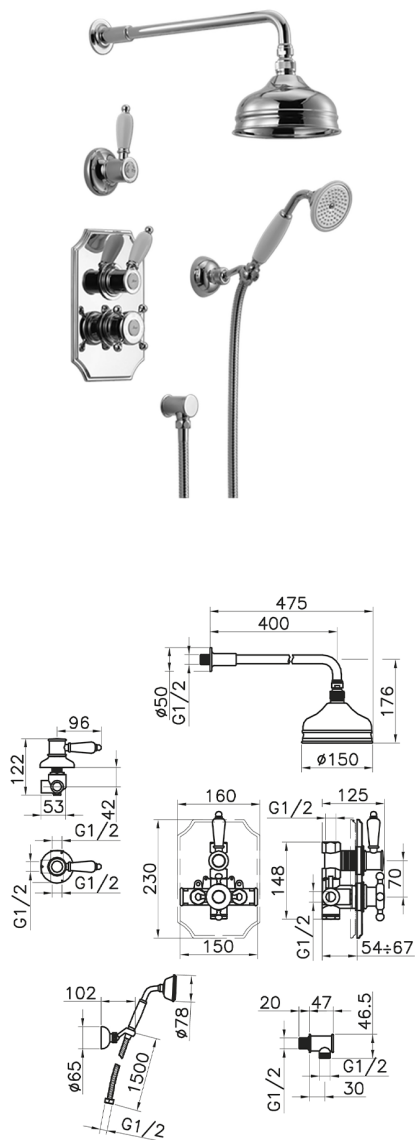

## Completo miscelatore termostatico doccia incasso VICTORIAN\_913.VT01H.

MODELLO **913.VT01H.**

Completo miscelatore termostatico doccia incasso, miscelatore termostatico incasso 1/2", rubinetto d'arresto con uscita 1/2", deviatore 2 uscite, supporto doccetta snodato murale, braccio doccia con soffione L.400 mm, soffione tondo D.150 mm in ottone, doccetta monogetto Classica in Ottone D.78 mm, presa d'acqua 1/2", flex Ottone 150 cm

FINITURE DISPONIBILI

-  **AC** AC Nichel Satinato Spazzolato
-  **AG** AG Oro Antico
-  **BA** BA Vecchio Bronzo
-  **CR** CR Cromo
-  **2W** 2W Oro Spazzolato

CARATTERISTICHE

Ricambio Cartuccia **24.04A.PP**

**Cartuccia Termostatica Plus P 8X20**

Installazione **Incasso**

## Completo miscelatore termostatico doccia incasso VICTORIAN\_913.VT01H.

913.VT01H. <https://www.huberitalia.com/completo-miscelatore-termostatico-doccia-incasso-victorian-913-vt01h>

2026-05-14