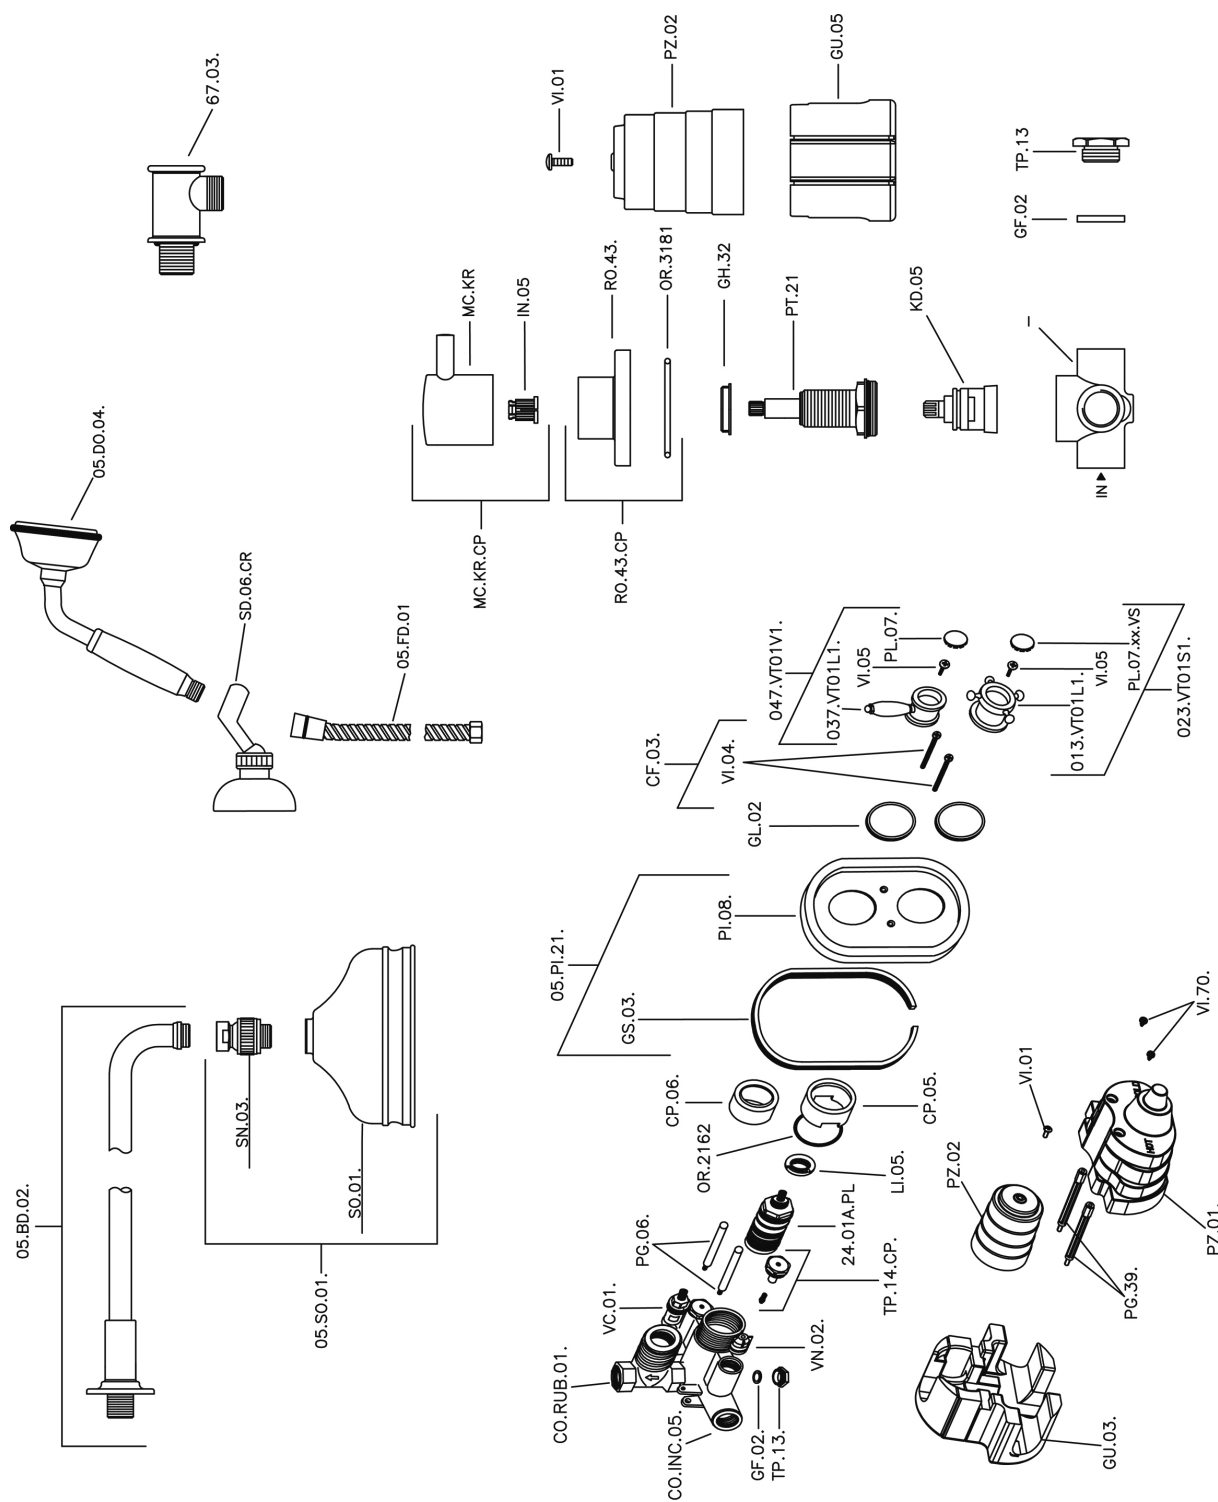

## Completo miscelatore termostatico doccia incasso VICTORIAN\_913.VT01H.

MODELLO **913.VT01H.**

Completo miscelatore termostatico doccia incasso, miscelatore termostatico incasso 1/2", rubinetto d'arresto con uscita 1/2", deviatore 2 uscite, supporto doccetta snodato murale, braccio doccia con soffione L.400 mm, soffione tondo D.150 mm in ottone, doccetta monogetto Classica in Ottone D.78 mm, presa d'acqua 1/2", flex Ottone 150 cm

**Cartuccia Termostatica Plus P 8X20**

Installazione **Incasso**

## Completo miscelatore termostatico doccia incasso VICTORIAN\_913.VT01H.

913.VT01H. <https://www.huberitalia.com/completo-miscelatore-termostatico-doccia-incasso-victorian-913-vt01h>

2026-05-14