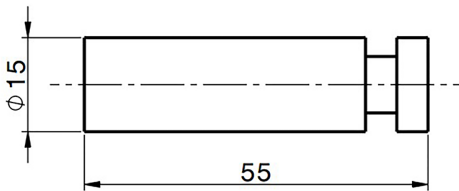

## Appendino singolo LYNOX\_LX090711

MODELLO **LX090711**

Appendino singolo, Inox AISI 304

FINITURE DISPONIBILI

**D1** D1 Inox Spazzolato

CARATTERISTICHE

2026-04-14