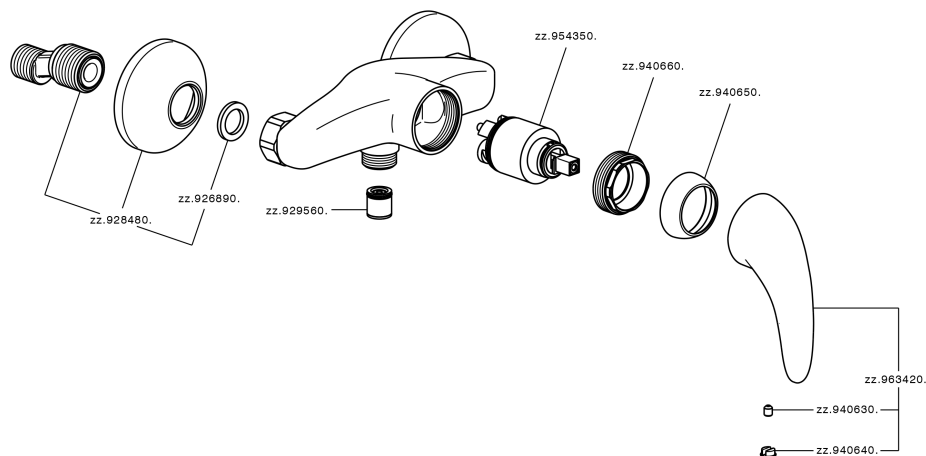

Miscelatore monocomando doccia NORMA_NM000440

NM000440

<https://www.huberitalia.com/miscelatore-monocomando-doccia-norma-nm000440>

2026-06-28