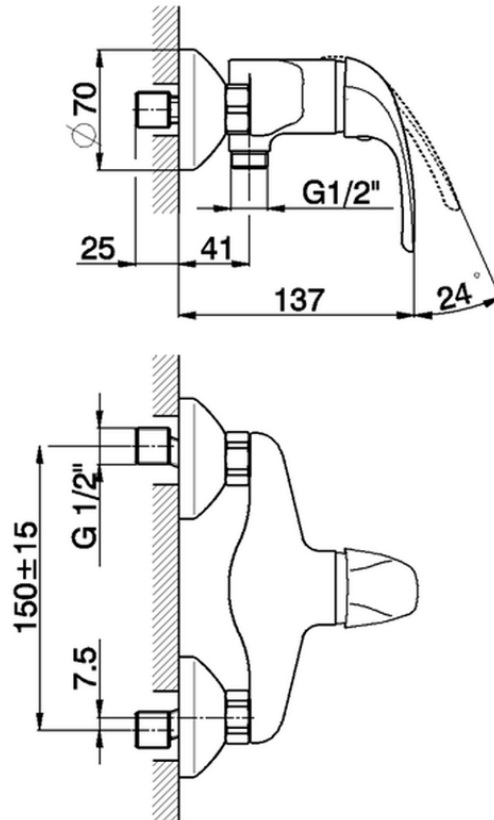

Miscelatore monocomando doccia NORMA_NM000440

NM000440

<https://www.huberitalia.com/miscelatore-monocomando-doccia-norma-nm000440>

2026-06-28