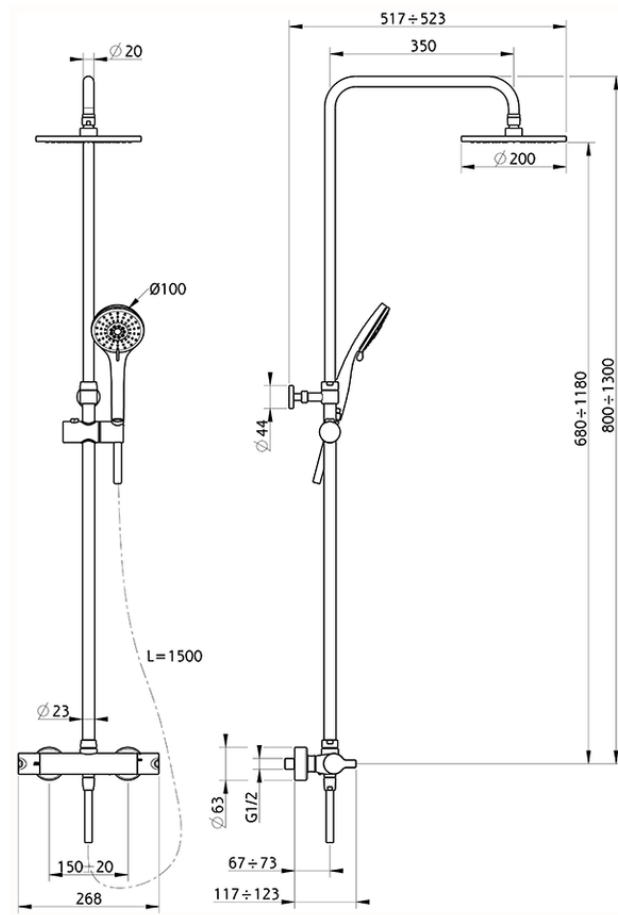

Colonna doccia termostatica 2 funzioni SOFT_SFC82020

SFC82020

<https://www.huberitalia.com/colonna-doccia-termostatica-2-funzioni-soft-sfc82020>

2026-04-15