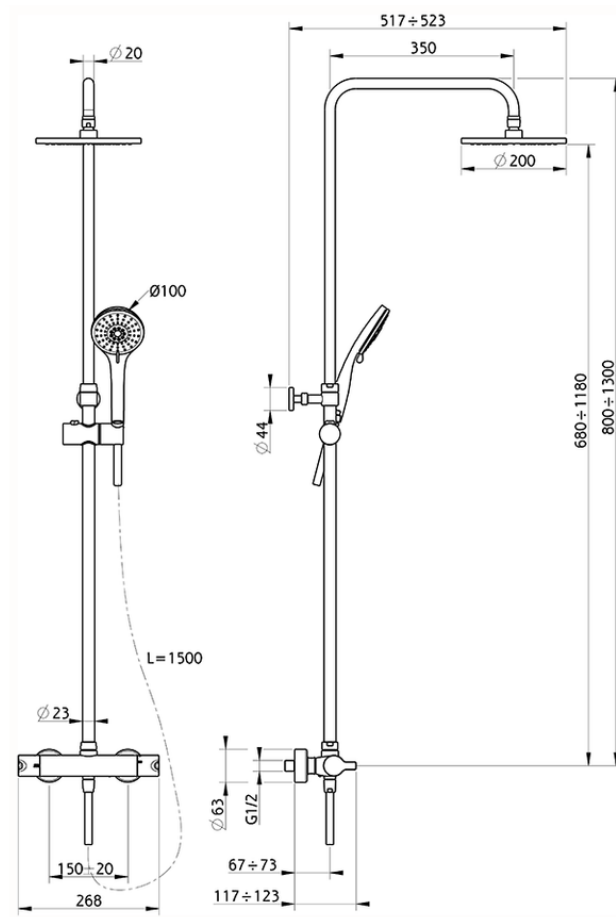

Colonna doccia termostatica 2 funzioni SOFT_SFC82020

SFC82020

<https://www.huberitalia.com/colonna-doccia-termostatica-2-funzioni-soft-sfc82020>

2026-06-17