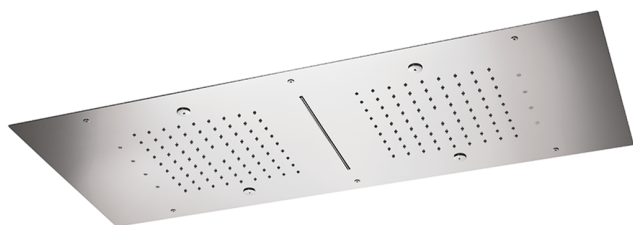

Soffione a soffitto 950x400 mm ZEN_ZS1C0380

MODELLO **ZS1C0380**

Soffione a soffitto 950x400 mm, funzioni 2 piogge, nebulizzazione, funzioni cascata, cromoterapia, con radiocomando incluso, acciaio inox AISI 304

FINITURE DISPONIBILI

-  **D1** D1 Inox Spazzolato
-  **40** 40 Nero Opaco
-  **4Q** 4Q Bianco Opaco
-  **D2** D2 Inox Lucido

CARATTERISTICHE

2026-04-03