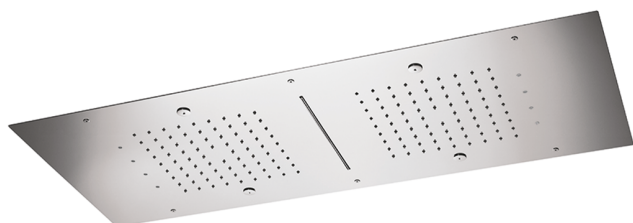

Soffione a soffitto 950x400 mm ZEN_ZS1C0380

MODELLO **ZS1C0380**

Soffione a soffitto 950x400 mm, funzioni 2 piogge, nebulizzazione, funzioni cascata, cromoterapia, con radiocomando incluso, acciaio inox AISI 304

FINITURE DISPONIBILI

40 40 Nero Opaco

4Q 4Q Bianco Opaco

D1 D1 Inox Spazzolato

D2 D2 Inox Lucido

CARATTERISTICHE

2025-11-04