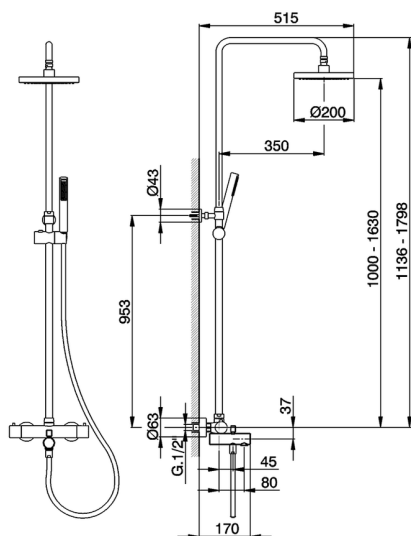

## Colonna vasca termostatica 3 funzioni COLUMNS\_TVC83010

MODELLO **TVC83010**

Colonna vasca termostatica 3 funzioni,deviastop 2 uscite,colonna telescopica,supporto doccetta scorrevole,doccetta monogetto minimalista in ABS D.26 mm,soffione tondo D.200 mm in ABS,flex Ottone 150 cm

FINITURE DISPONIBILI

**21** 21 Cromo

CARATTERISTICHE

Ricambio Cartuccia **22.03A.AR - ZZ97080004**

**Cartuccia Termostatica Argo 1 (filtro corto)**

### DeviaStop

La tecnologia Devia Stop di Huber consente con un semplice movimento rotativo di gestire la portata dell'acqua e di scegliere la modalità d'erogazione (soffione, doccetta a mano).