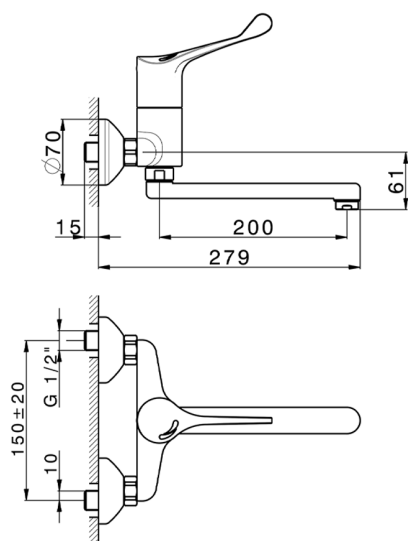

## Miscelatore lavabo Termo Sequenziale HTS Basic COLLETTIVITÀ\_HBT70000

MODELLO **HBT70000**

Miscelatore lavabo Termo Sequenziale HTS Basic, a parete, bocca girevole

FINITURE DISPONIBILI

CARATTERISTICHE

### Sequenziale

La cartuccia termostatica sequenziale HTS Huber presenta un innovativo sistema brevettato per il funzionamento integrato e simultaneo di regolazione della temperatura e della portata d'acqua.