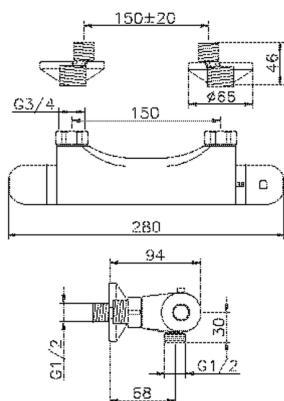

Miscelatore termostatico doccia THERMO_SLT03020

MODELLO **SLT03020**

Miscelatore termostatico doccia, senza completo doccia, attacco per flessibile 1/2" M, vitone tradizionale

FINITURE DISPONIBILI

21 21 Cromo

CARATTERISTICHE

Ricambio Cartuccia **22.03A.AR - ZZ97080004**

Cartuccia Termostatica Argo 1 (filtro corto)

Termostatico

Il Termostatico Huber è il tuo personale gestore dell'acqua che ti aiuta a gestire e controllare acqua ed energia senza sprechi.

Miscelatore termostatico doccia THERMO_SLT03020

SLT03020

<https://www.huberitalia.com/miscelatore-termostatico-doccia-thermo-slt03020>

2026-06-01