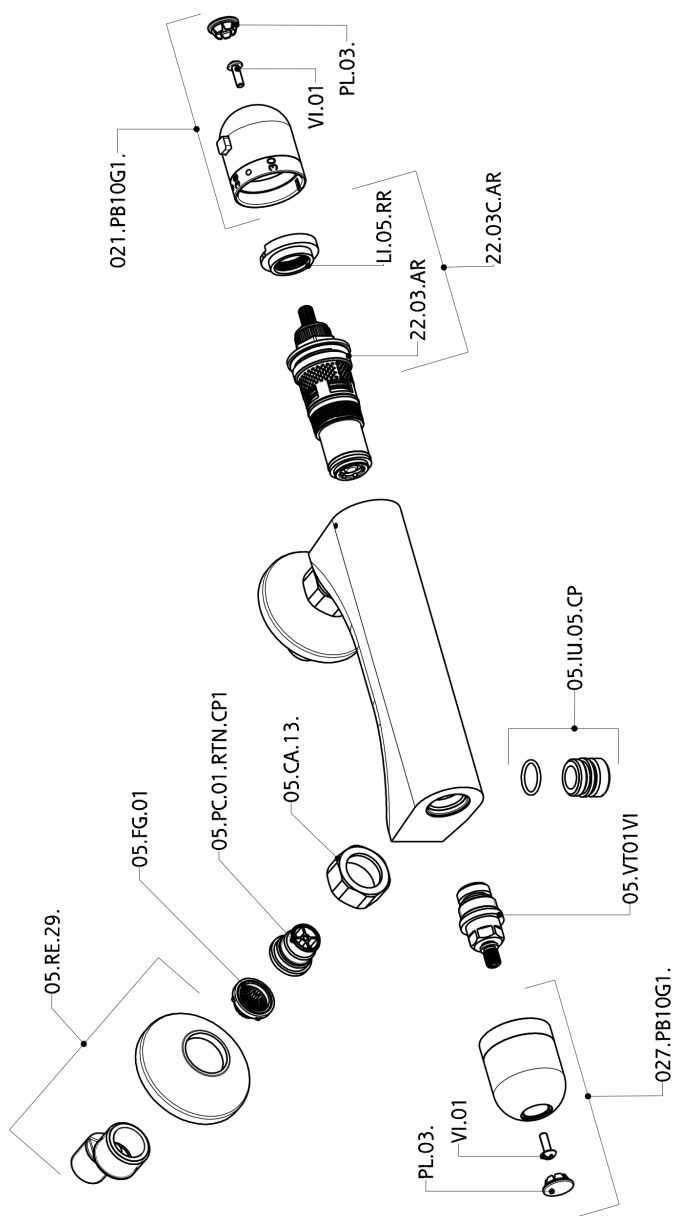

Miscelatore termostatico doccia THERMO_SLT03020

MODELLO **SLT03020**

Miscelatore termostatico doccia, senza completo doccia, attacco per flessibile 1/2" M, vitone tradizionale

FINITURE DISPONIBILI

21 21 Cromo

CARATTERISTICHE

Ricambio Cartuccia **22.03A.AR - ZZ97080004**

Cartuccia Termostatica Argo 1 (filtro corto)

Termostatico

Il Termostatico Huber è il tuo personale gestore dell'acqua che ti aiuta a gestire e controllare acqua ed energia senza sprechi.

Miscelatore termostatico doccia THERMO_SLT03020

SLT03020

<https://www.huberitalia.com/miscelatore-termostatico-doccia-thermo-slt03020>

2026-06-01