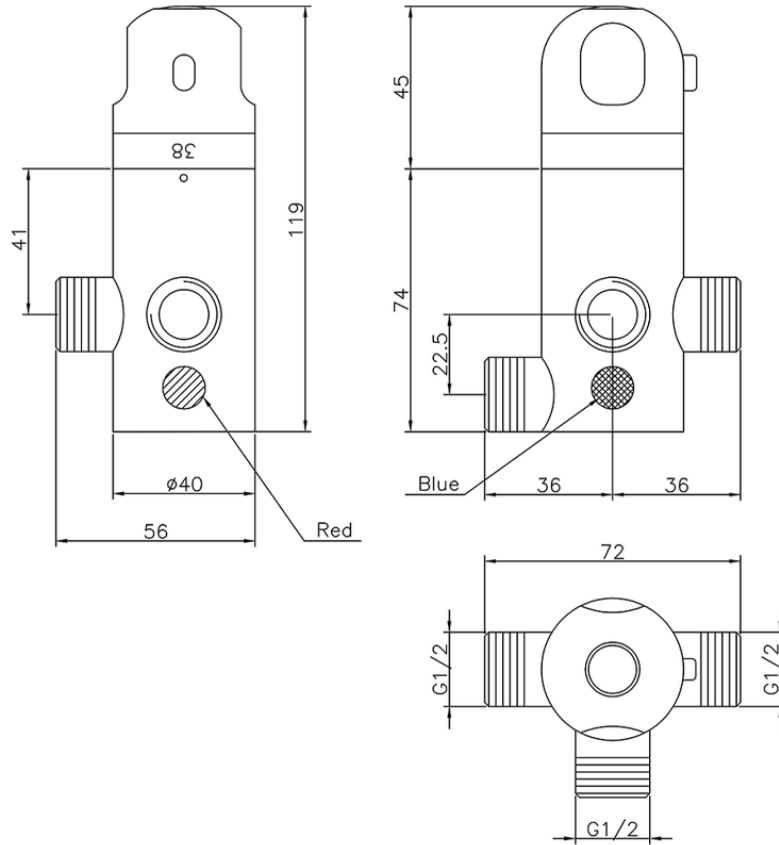

## Miscelatore termostatico sotto boiler COLLETTIVITÀ\_42.01H.

42.01H.

<https://www.huberitalia.com/miscelatore-termostatico-sotto-boiler-collettivita-42-01h>

2026-06-30