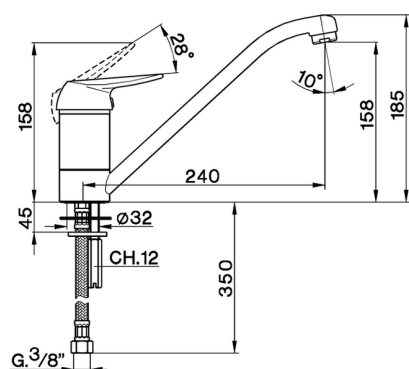

Miscelatore monocomando lavello KITCHEN_AT400580

MODELLO **AT400580**

Miscelatore monocomando lavello, bocca girevole, flex inox G.3/8"

FINITURE DISPONIBILI

21 21 Cromo

CARATTERISTICHE

Ricambio Cartuccia **ZZ92909000**

Cartuccia Monocomando 43 mm

2026-04-07