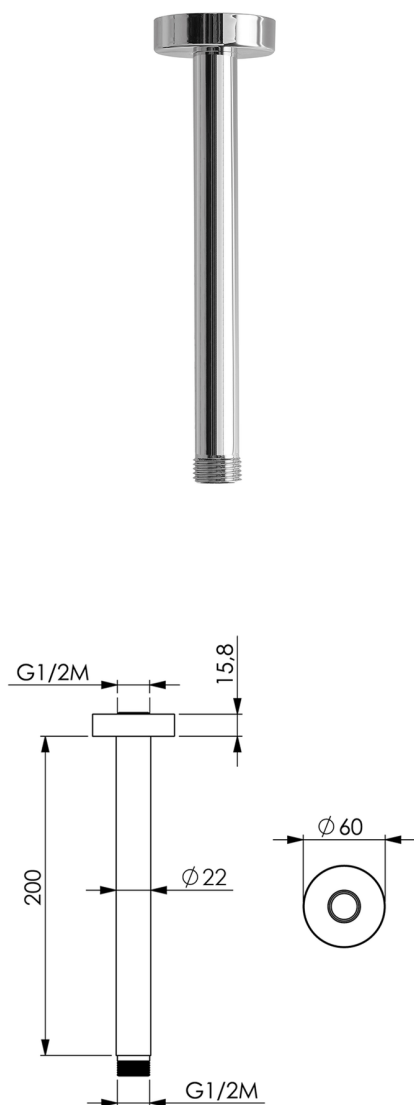

## Braccio doccia a soffitto SHOWER\_SS013440

MODELLO **SS013440**

Braccio doccia a soffitto, L.200 mm D.22 mm, Ottone

FINITURE DISPONIBILI

-  **21** 21 Cromo
-  **2F** 2F Nichel Spazzolato
-  **2W** 2W Oro Spazzolato
-  **40** 40 Nero Opaco
-  **4Q** 4Q Bianco Opaco