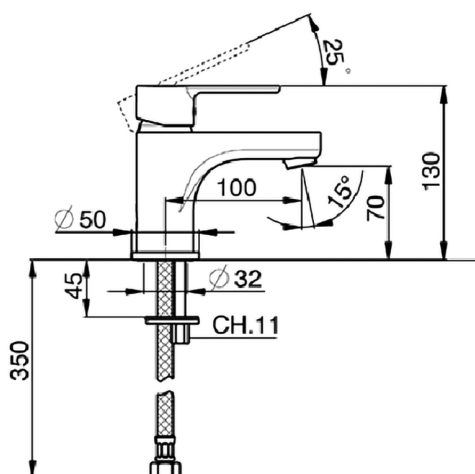

## Miscelatore monocomando lavabo H2\_H2000540

MODELLO **H2000540**

Miscelatore monocomando lavabo, senza scarico automatico, flex inox G.3/8"

FINITURE DISPONIBILI

**21** 21 Cromo

CARATTERISTICHE

Ricambio Cartuccia **ZZ95435000**

**Cartuccia Monocomando 35 mm**

### DeviaStop

La tecnologia Devia Stop di Huber consente con un semplice movimento rotativo di gestire la portata dell'acqua e di scegliere la modalità d'erogazione (soffione, doccetta a mano).

2026-06-27