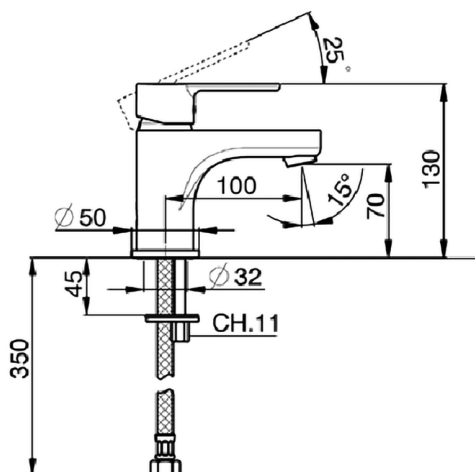

Miscelatore monocomando lavabo H2_H2000540

MODELLO **H2000540**

Miscelatore monocomando lavabo, senza scarico automatico, flex inox G.3/8"

FINITURE DISPONIBILI

21 21 Cromo

CARATTERISTICHE

Ricambio Cartuccia **ZZ95435000**

Cartuccia Monocomando 35 mm

DeviaStop

La tecnologia Devia Stop di Huber consente con un semplice movimento rotativo di gestire la portata dell'acqua e di scegliere la modalità d'erogazione (soffione, doccetta a mano).