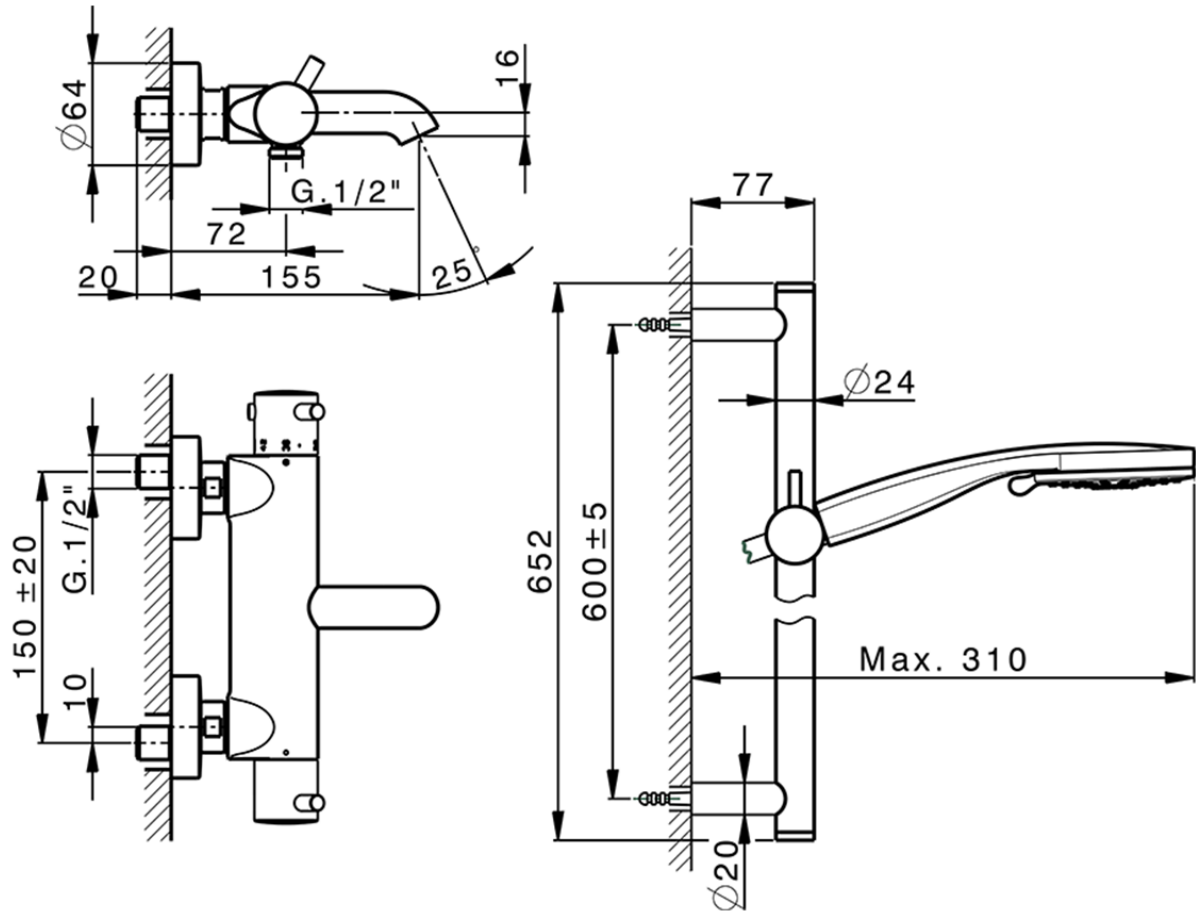

Miscelatore termostatico vasca con saliscendi NUOVA KIRUNA_K2S23016

K2S23016

<https://www.huberitalia.com/miscelatore-termostatico-vasca-con-saliscendi-nuova-kiruna-k2s23016>

2026-04-29