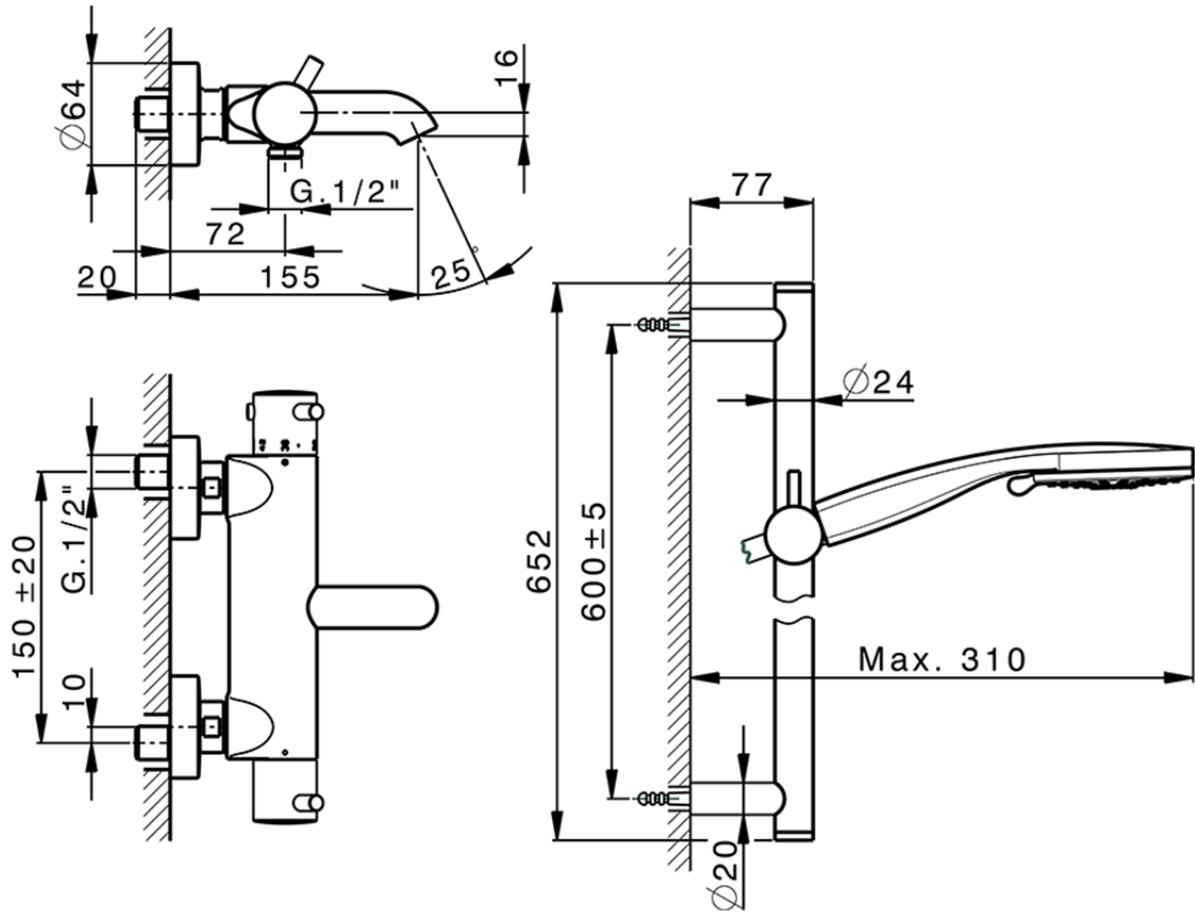

Miscelatore termostatico vasca con saliscendi NUOVA KIRUNA_K2S23016

K2S23016

<https://www.huberitalia.com/miscelatore-termostatico-vasca-con-saliscendi-nuova-kiruna-k2s23016>

2026-04-29