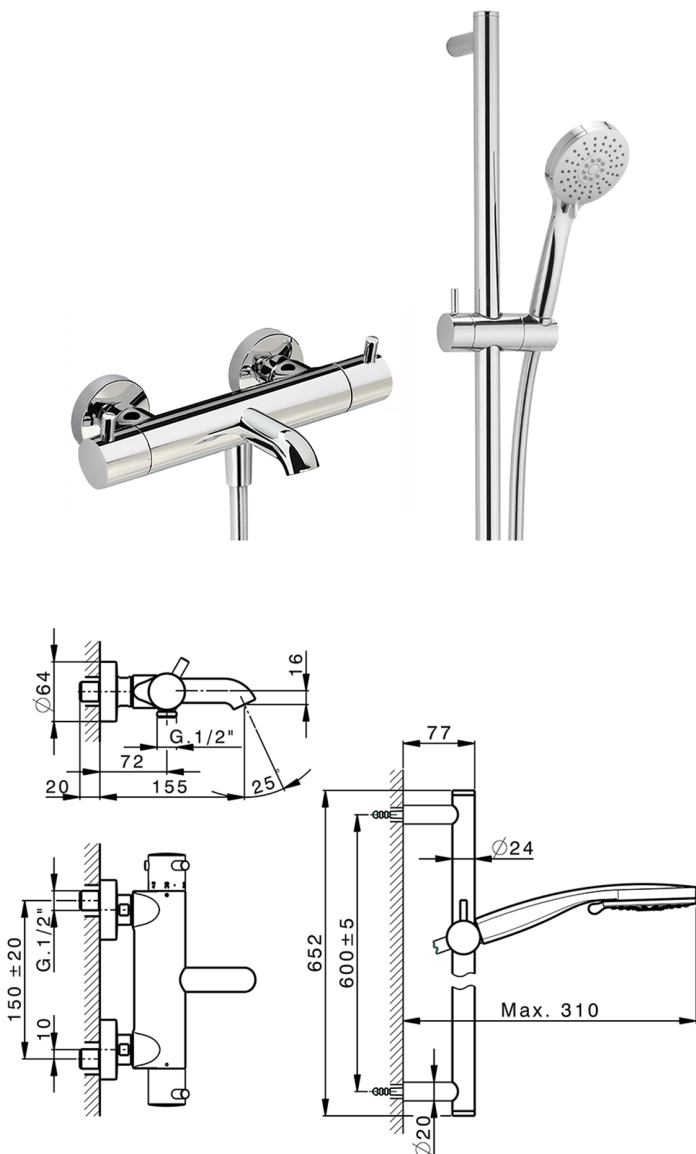

Miscelatore termostatico vasca con saliscendi NUOVA KIRUNA_K2S23016

MODELLO **K2S23016**

Miscelatore termostatico vasca con saliscendi, asta saliscendi 60 cm con supporto scorrevole, doccetta 3 getti D.100 mm ABS, flessibile liscio SUPREME 150 cm

FINITURE DISPONIBILI

-  **21** 21 Cromo
-  **26** 26 Vecchio Rame
-  **2F** 2F Nichel Spazzolato
-  **2W** 2W Oro Spazzolato
-  **40** 40 Nero Opaco
-  **4Q** 4Q Bianco Opaco

CARATTERISTICHE

Ricambio Cartuccia **24.04A.PP**

Cartuccia Termostatica Plus P 8X20

Termostatico

Il Termostatico Huber è il tuo personale gestore dell'acqua che ti aiuta a gestire e controllare acqua ed energia senza sprechi.

2026-04-29