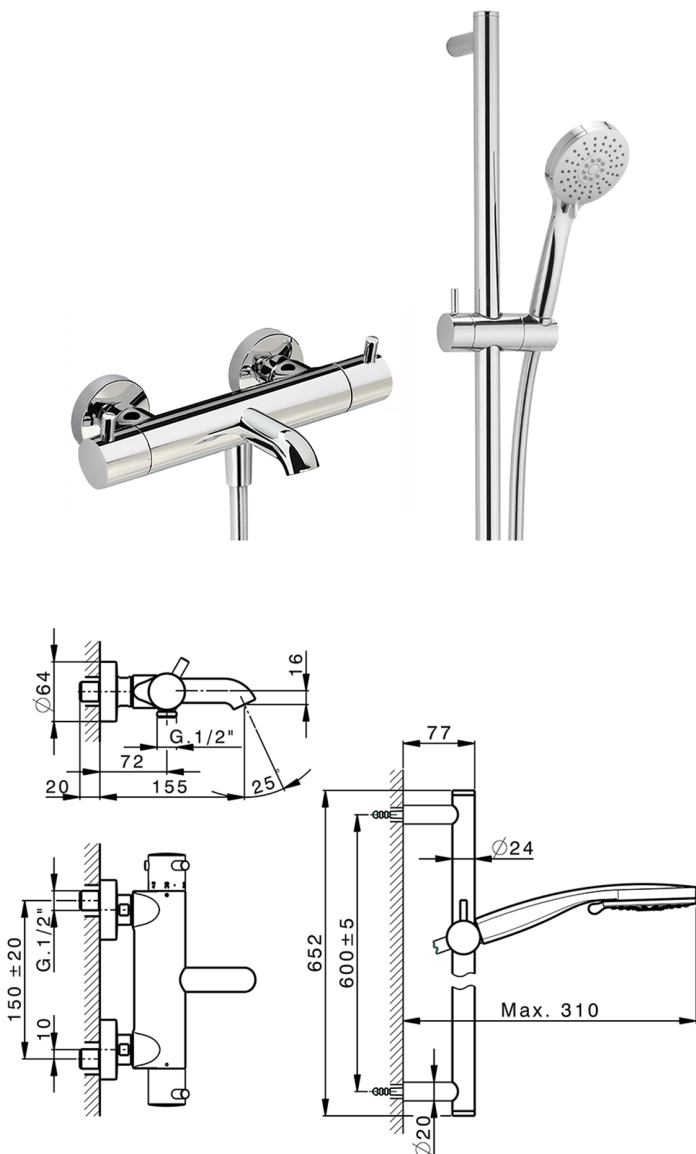

## Miscelatore termostatico vasca con saliscendi NUOVA KIRUNA\_K2S23016

MODELLO **K2S23016**

Miscelatore termostatico vasca con saliscendi, asta saliscendi 60 cm con supporto scorrevole, doccetta 3 getti D.100 mm ABS, flessibile liscio SUPREME 150 cm

FINITURE DISPONIBILI

-  **21** 21 Cromo
-  **26** 26 Vecchio Rame
-  **2F** 2F Nichel Spazzolato
-  **2W** 2W Oro Spazzolato
-  **40** 40 Nero Opaco
-  **4Q** 4Q Bianco Opaco

CARATTERISTICHE

Ricambio Cartuccia **24.04A.PP**

**Cartuccia Termostatica Plus P 8X20**