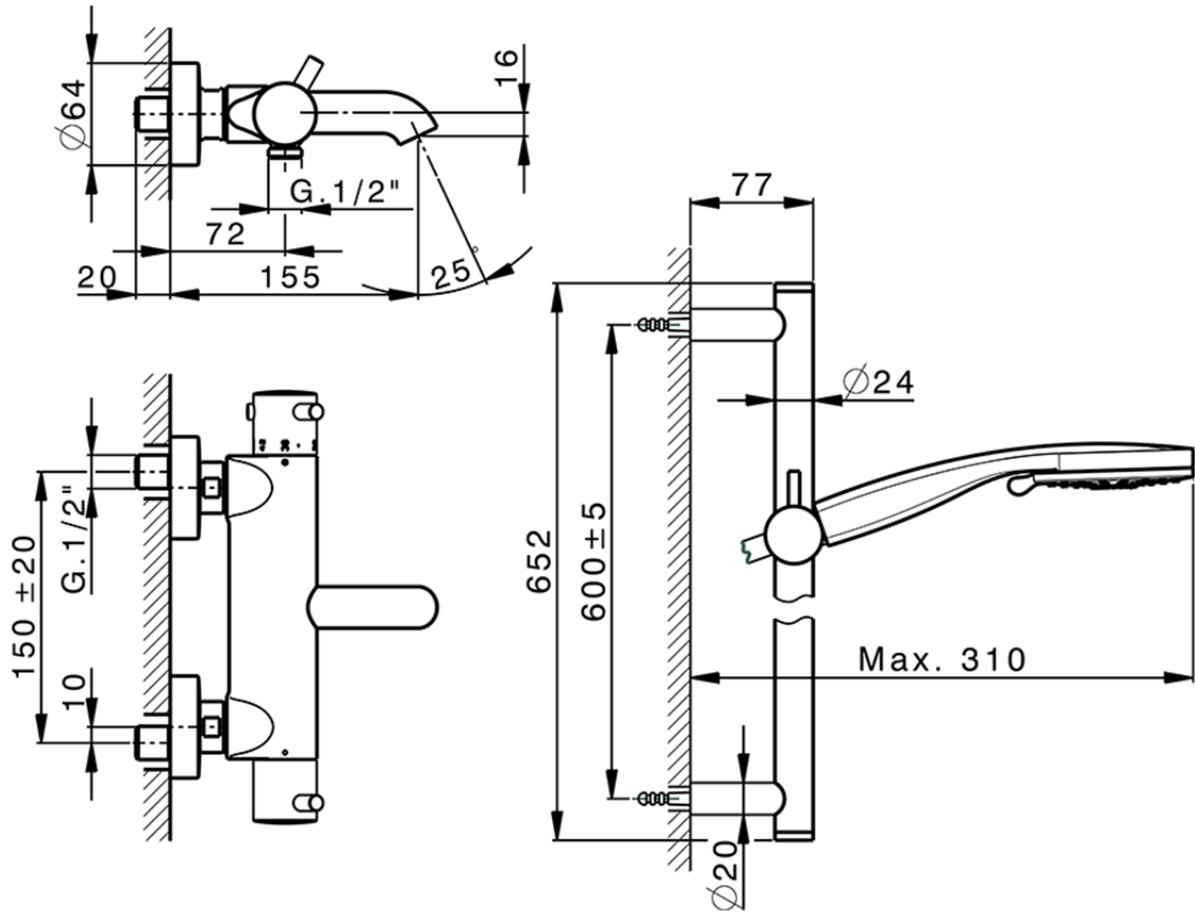

Miscelatore termostatico vasca con saliscendi NUOVA KIRUNA_K2S23016

K2S23016

<https://www.huberitalia.com/miscelatore-termostatico-vasca-con-saliscendi-nuova-kiruna-k2s23016>

2026-06-13