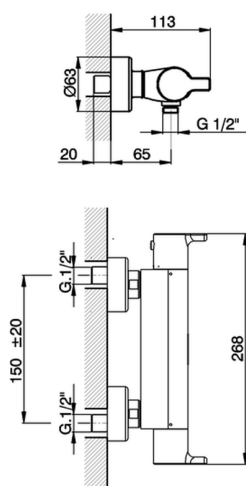

Termostatico

Il Termostatico Huber è il tuo personale gestore dell'acqua che ti aiuta a gestire e controllare acqua ed energia senza sprechi.

2026-06-17