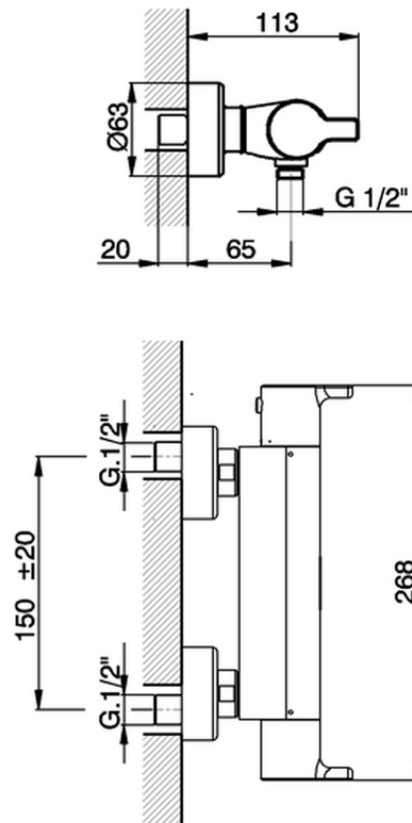

Miscelatore termostatico doccia SOFT_SFT01010

SFT01010

<https://www.huberitalia.com/miscelatore-termostatico-doccia-soft-sft01010>

2026-04-15