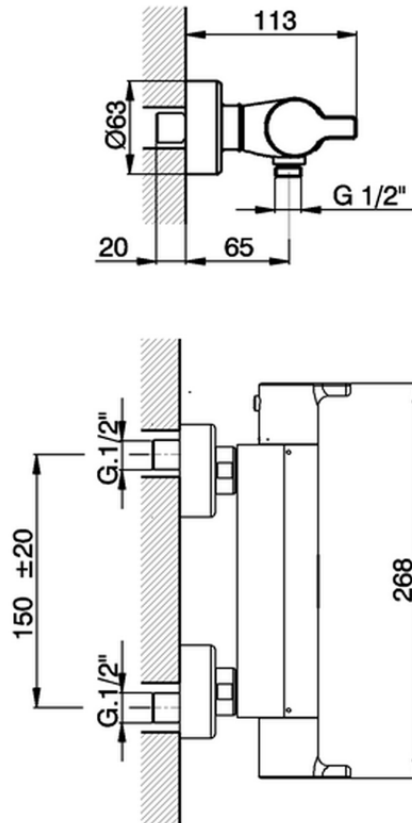

Miscelatore termostatico doccia SOFT_SFT01010

SFT01010

<https://www.huberitalia.com/miscelatore-termostatico-doccia-soft-sft01010>

2026-06-17