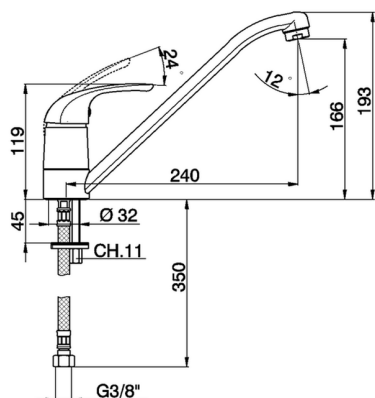

Miscelatore monocomando lavello KITCHEN_NM000580

MODELLO **NM000580**

Miscelatore monocomando lavello, bocca girevole, flex inox G.3/8"

FINITURE DISPONIBILI

21 21 Cromo

CARATTERISTICHE

Ricambio Cartuccia **ZZ94035000**

Cartuccia Monocomando 35 mm

Miscelatore monocomando lavello KITCHEN_NM000580

NM000580

<https://www.huberitalia.com/miscelatore-monocomando-lavello-kitchen-nm000580>

2026-06-27