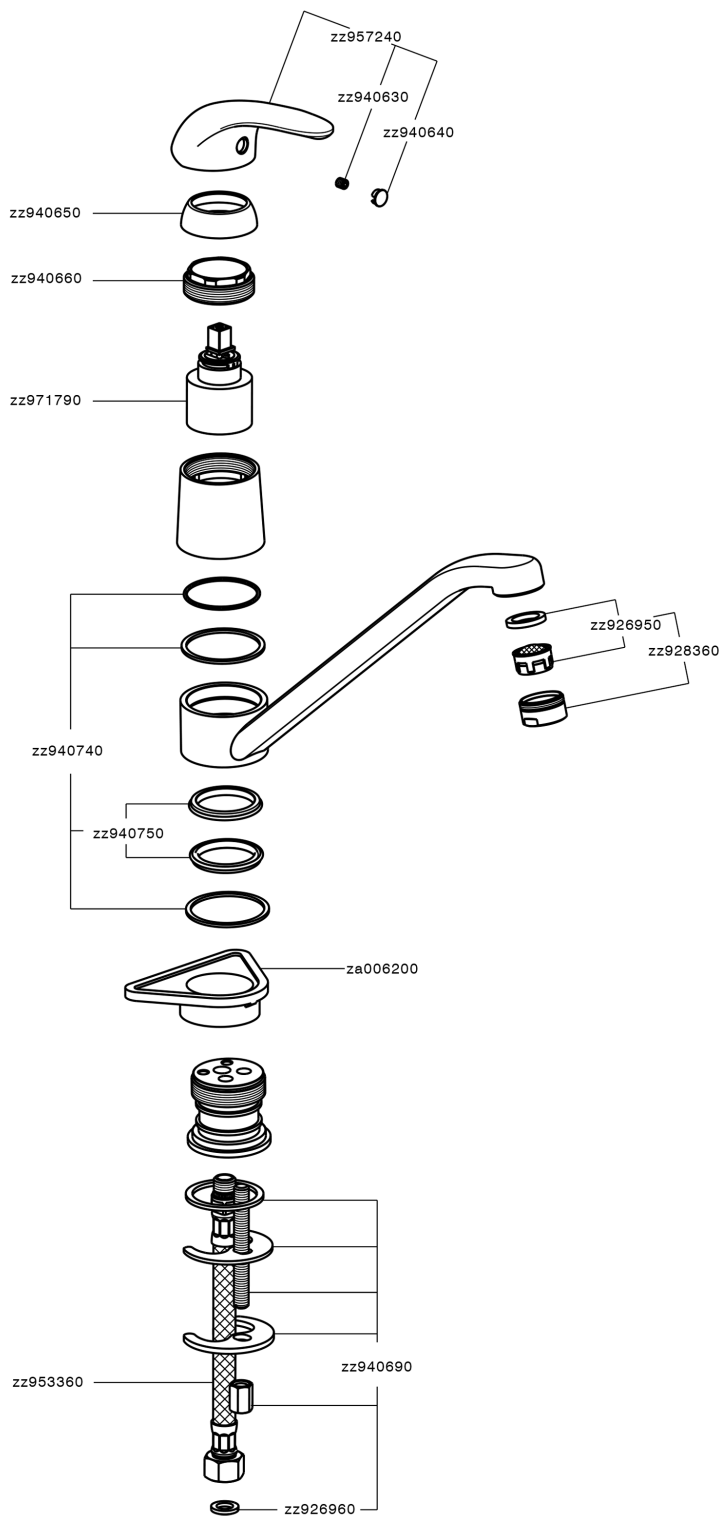

Miscelatore monocomando lavello KITCHEN_NM000580

MODELLO **NM000580**

Miscelatore monocomando lavello, bocca girevole, flex inox G.3/8"

FINITURE DISPONIBILI

21 21 Cromo

CARATTERISTICHE

Ricambio Cartuccia **ZZ94035000**

Cartuccia Monocomando 35 mm

Miscelatore monocomando lavello KITCHEN_NM000580

NM000580

<https://www.huberitalia.com/miscelatore-monocomando-lavello-kitchen-nm000580>

2026-06-27