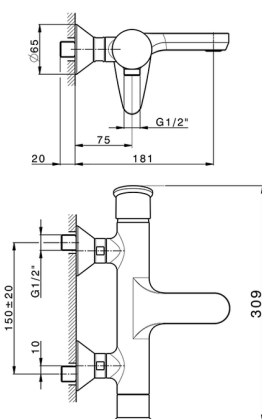

Miscelatore monocomando vasca HARLOCK_HC000133

MODELLO **HC000133**

Miscelatore monocomando vasca, senza completo doccia, attacco per flessibile 1/2" M

FINITURE DISPONIBILI

-  **21** 21 Cromo
-  **2P** 2P Oro Rosa
-  **2Q** 2Q Black Titanium
-  **40** 40 Nero Opaco
-  **4Q** 4Q Bianco Opaco
-  **6T** 6T Cromo/Nero Opaco

CARATTERISTICHE

Ricambio Cartuccia **ZZ95409000**

Cartuccia Monocomando 35 mm

DeviaStop

La tecnologia Devia Stop di Huber consente con un semplice movimento rotativo di gestire la portata dell'acqua e di scegliere la modalità d'erogazione (soffione, doccetta a mano).