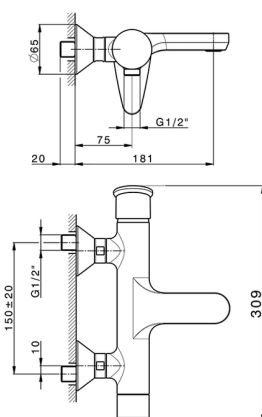

Miscelatore monocomando vasca HARLOCK_HC000133

MODELLO **HC000133**

Miscelatore monocomando vasca, senza completo doccia, attacco per flessibile 1/2" M

FINITURE DISPONIBILI

-  **21** 21 Cromo
-  **2P** 2P Oro Rosa
-  **2Q** 2Q Black Titanium
-  **40** 40 Nero Opaco
-  **4Q** 4Q Bianco Opaco
-  **6T** 6T Cromo/Nero Opaco

CARATTERISTICHE

Ricambio Cartuccia **ZZ95409000**

Cartuccia Monocomando 35 mm

DeviaStop

La tecnologia Devia Stop di Huber consente con un semplice movimento rotativo di gestire la portata dell'acqua e di scegliere la modalità d'erogazione (soffione, doccetta a mano).