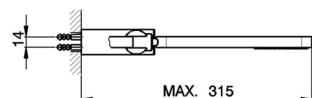

## Miscelatore termostatico vasca completo LEVITY\_LYD21010

MODELLO **LYD21010**

Miscelatore termostatico vasca completo, supporto doccia snodato murale, doccia monogetto minimalista piatta in ABS, flessibile liscio SUPREME 150 cm