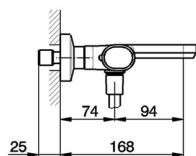

## Miscelatore termostatico vasca completo LEVITY\_LYD21010

MODELLO **LYD21010**

Miscelatore termostatico vasca completo, supporto doccia snodato murale, doccia monogetto minimalista piatta in ABS, flessibile liscio SUPREME 150 cm