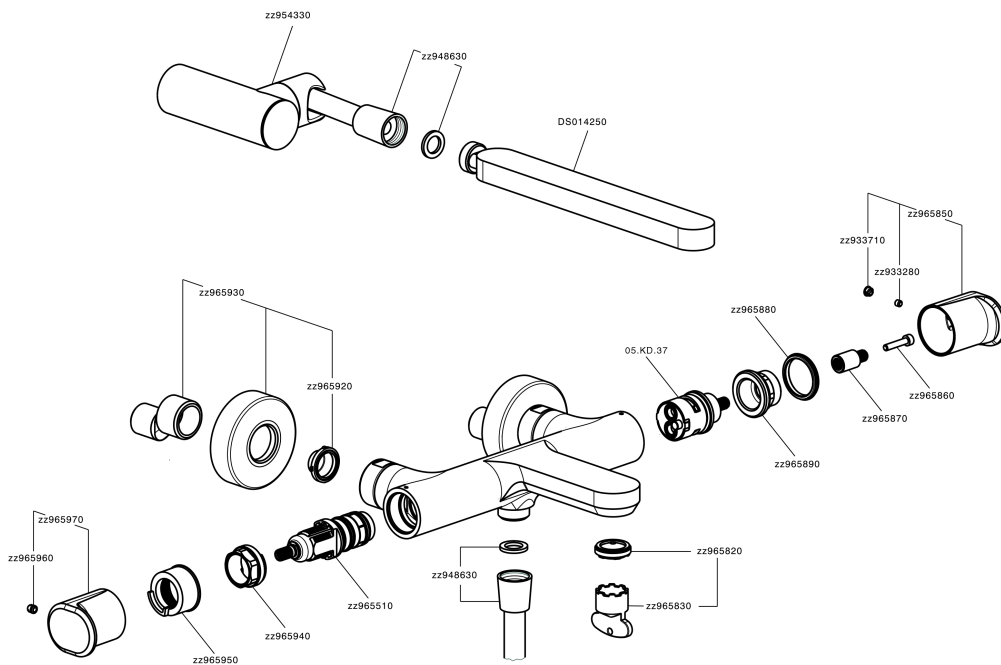

Miscelatore termostatico vasca completo LEVITY_LYD21010

LYD21010

<https://www.huberitalia.com/miscelatore-termostatico-vasca-completo-levity-lyd21010>

2026-04-17