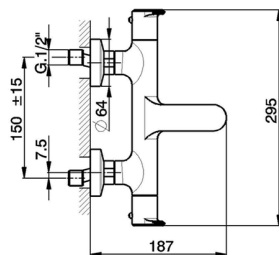

## Miscelatore termostatico vasca completo LEVITY\_LYD21010

MODELLO **LYD21010**

Miscelatore termostatico vasca completo, supporto doccia snodato murale, doccia monogetto minimalista piatta in ABS, flessibile liscio SUPREME 150 cm