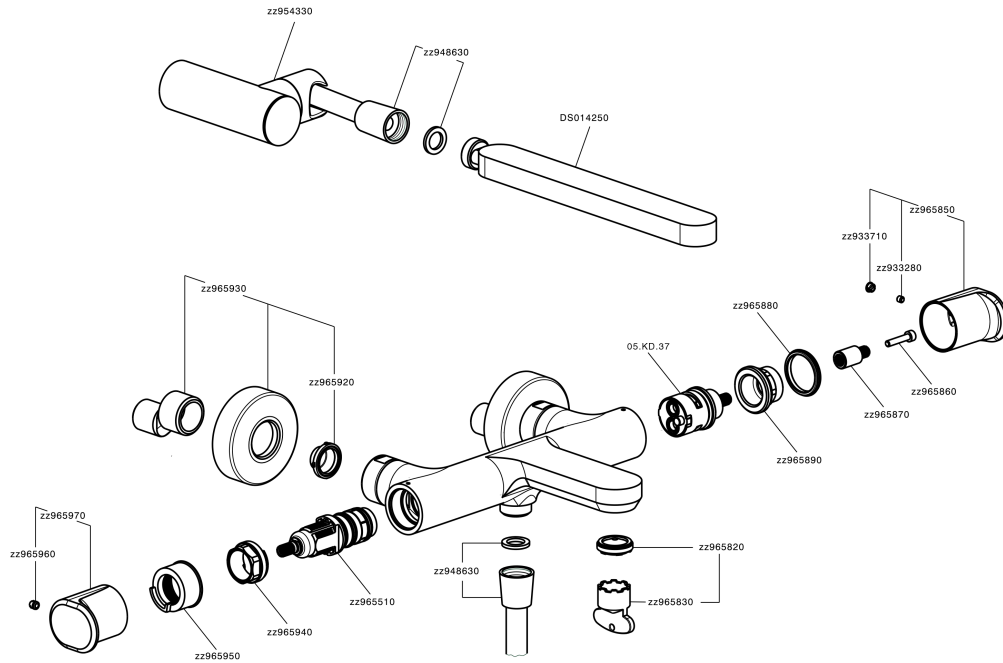

Miscelatore termostatico vasca completo LEVITY_LYD21010

LYD21010

<https://www.huberitalia.com/miscelatore-termostatico-vasca-completo-levity-lyd21010>

2026-06-24