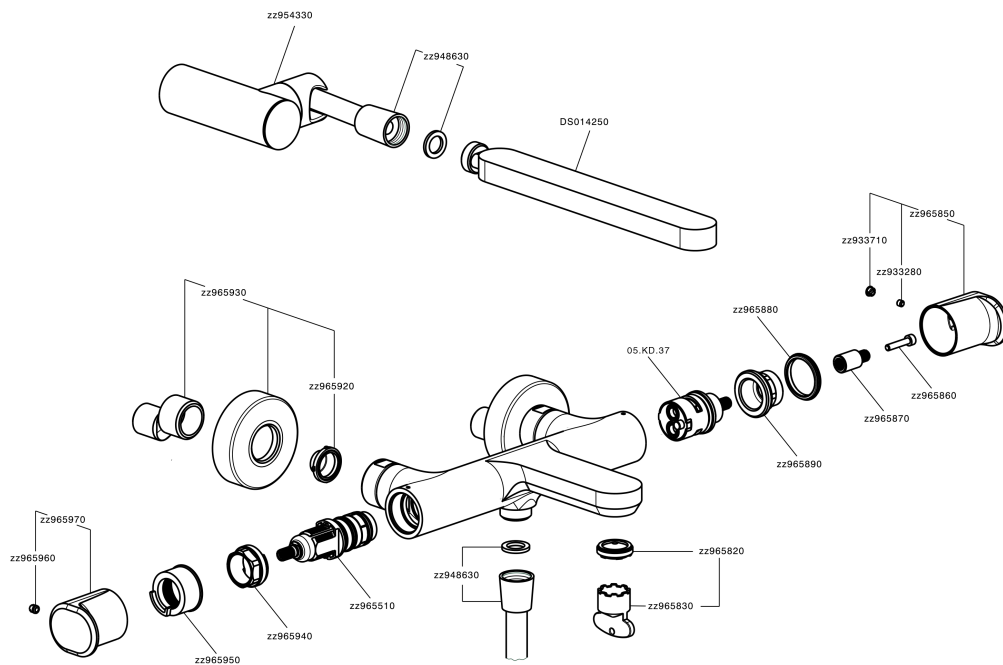

Miscelatore termostatico vasca completo LEVITY_LYD21010

LYD21010

<https://www.huberitalia.com/miscelatore-termostatico-vasca-completo-levity-lyd21010>

2026-06-24