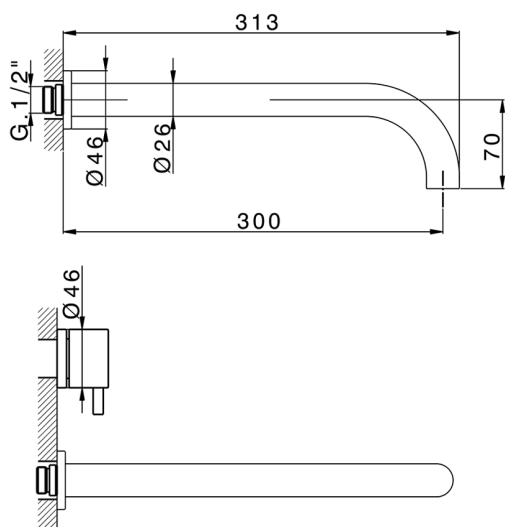

Parte esterna lavabo a parete NUOVA KIRUNA_K2013512

MODELLO **K2013512**

Parte esterna lavabo a parete, senza parte incasso, bocca L.300 mm, per art. ZB033511

FINITURE DISPONIBILI

-  **21** 21 Cromo
-  **26** 26 Vecchio Rame
-  **2F** 2F Nichel Spazzolato
-  **2W** 2W Oro Spazzolato
-  **40** 40 Nero Opaco
-  **4Q** 4Q Bianco Opaco

CARATTERISTICHE

Installazione **Incasso**
 Parti Incasso necessarie **ZB033511**

Parte esterna lavabo a parete NUOVA KIRUNA_K2013512

K2013512

<https://www.huberitalia.com/parte-esterna-lavabo-a-parete-nuova-kiruna-k2013512>

Parte incasso lavabo a parete INCASSO_ZB033511

MODELLO **ZB033511**

Parte incasso lavabo a parete, con vitone destro e sinistro

FINITURE DISPONIBILI

04 04 Senza Finitura

CARATTERISTICHE

Installazione **Incasso**