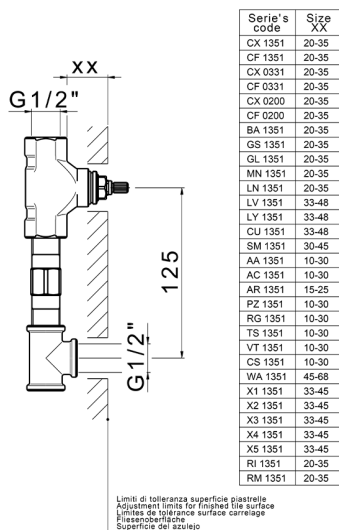

Parte incasso lavabo a parete INCASSO_ZB033511

MODELLO **ZB033511**

Parte incasso lavabo a parete, con vitone destro e sinistro

FINITURE DISPONIBILI

04 04 Senza Finitura

CARATTERISTICHE

Installazione **Incasso**

Incasso **1**

2026-07-11