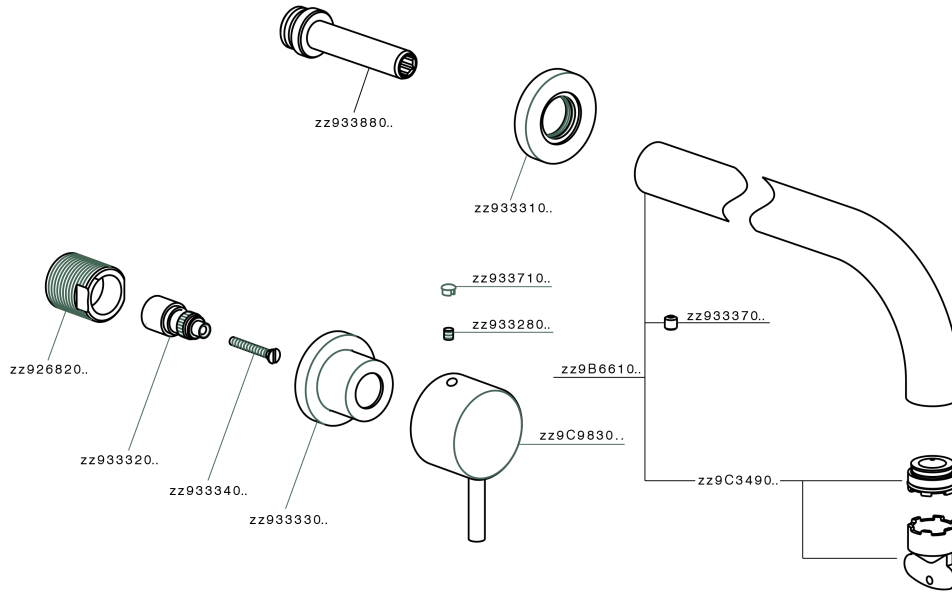

Parte esterna lavabo a parete NUOVA KIRUNA_K2013512

MODELLO **K2013512**

Parte esterna lavabo a parete, senza parte incasso, bocca L.300 mm, per art. ZB033511

FINITURE DISPONIBILI

-  **21** 21 Cromo
-  **26** 26 Vecchio Rame
-  **2F** 2F Nichel Spazzolato
-  **2W** 2W Oro Spazzolato
-  **40** 40 Nero Opaco
-  **4Q** 4Q Bianco Opaco

CARATTERISTICHE

Installazione **Incasso**
 Parti Incasso necessarie **ZB033511**

Parte esterna lavabo a parete NUOVA KIRUNA_K2013512

K2013512

<https://www.huberitalia.com/parte-esterna-lavabo-a-parete-nuova-kiruna-k2013512>

Parte incasso lavabo a parete INCASSO_ZB033511

MODELLO **ZB033511**

Parte incasso lavabo a parete, con vitone destro e sinistro

FINITURE DISPONIBILI

04 04 Senza Finitura

CARATTERISTICHE

Installazione **Incasso**